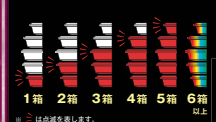

アピローゼシリーズ

玉箱ランプが出玉をアピール!

●ランプ部分が玉箱型なので、どれだけ出ているか誰でも直感的にわかります。