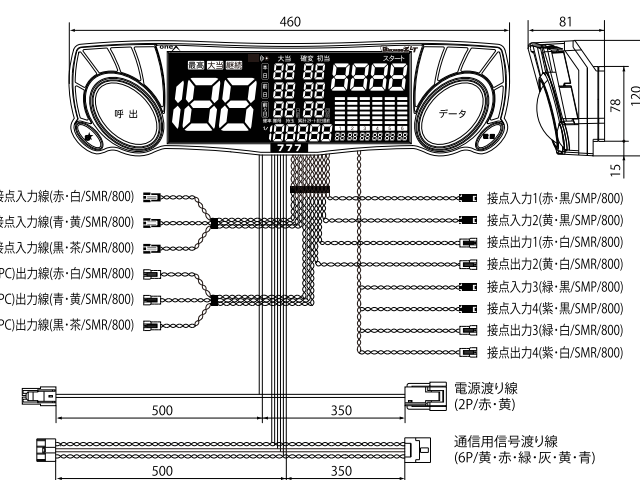

●ビッグウォーズLT (パチンコ機用仕様)