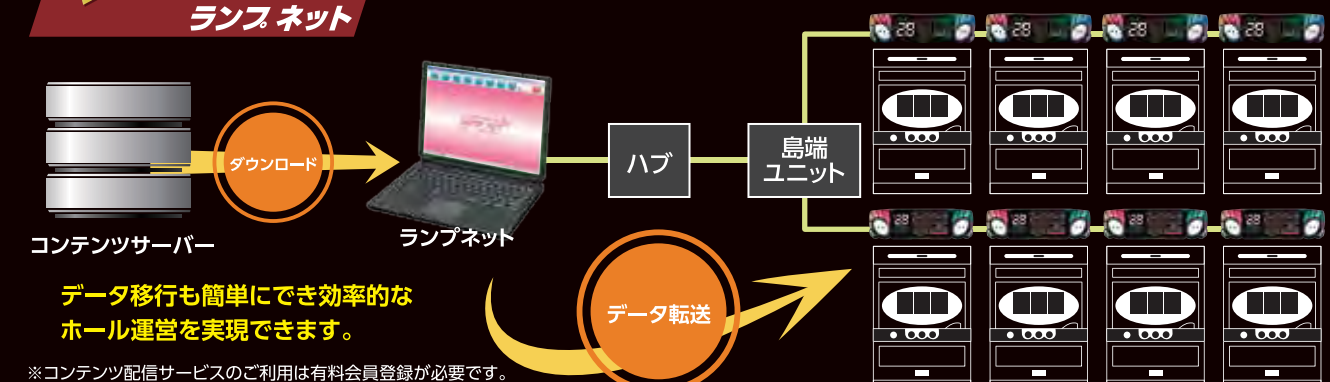

POP入れ搭載型LED五数表示機：パンテオン

Pantheon

大迫力!大圧巻!脅威のアピール力! 玉数表示とPOPの新しい形!

ALLS仕様

呼び出しランプと連動することで
多彩なデータ表示・光演出を
実現します。

LAQUOS

座ったままで楽々操作!

- USB充電は2.1Aの大電流仕様により急速充電対応 (D+/D-:180Qで接続)
- スマートフォンも電子タバコも快適充電
- 押しやすく大きなスイッチでシンプル操作
- スイッチ及びUSBはランプ動作で状態をお知らせ
- スイッチユニットを付け替えることで右側/左側どちらの設置も可能

データスイッチ付モデルも
選択が可能

LAMP NET

ランプ ネット

サーバーから大当り・機種スペック・機種設定など必要なデータをダウンロードし、
呼び出しランプへ転送するまでの操作がランプネットの画面上から可能に!!

仕様

製品名：ビッグウォーズLT
 型式：YLT-500 (パチンコ機用仕様)
 YLT-500S (パチスロ機用仕様)
 電源電圧：AC24V(50/60Hz共用)
 通常消費電力：15.5VA (呼び出しランプ単体)
 パンテオン接続時:+27VA
 アピローゼ接続時:+8VA
 ラクオス接続時:+3.5VA
 サンド中継器接続時:+1.3VA
 最大消費電力：20.5VA (呼び出しランプ単体全灯時)
 パンテオン接続全灯時:+33VA
 アピローゼ接続全灯時:+10.5VA
 ラクオス接続時 (USB充電使用時):+13.5VA
 サンド中継器接続時:+1.8VA
 使用温度：0~40℃
 外観寸法：タテ120mm×ヨコ460mm×厚さ81mm
 取付ピッチ：200/240/260(mm)
 表示部：LED

製品名：ビッグウォーズ7
 型式：YBS-70 (パチンコ機用仕様)
 YBS-70S (パチスロ機用仕様)
 電源電圧：AC24V(50/60Hz共用)
 通常消費電力：23.5VA (呼び出しランプ単体)
 パンテオン接続時:+27VA
 アピローゼ接続時:+8VA
 ラクオス接続時:+3.5VA
 サンド中継器接続時:+1.3VA
 最大消費電力：28.0VA (呼び出しランプ単体全灯時)
 パンテオン接続全灯時:+33VA
 アピローゼ接続全灯時:+10.5VA
 ラクオス接続時 (USB充電使用時):+13.5VA
 サンド中継器接続時:+1.8VA
 使用温度：0~40℃
 外観寸法：タテ120mm×ヨコ460mm×厚さ83mm
 取付ピッチ：200/240/260(mm)
 表示部：LED、LCD (液晶)

●**履歴データ**
最大50回前までのデータを表示

●**過去最高データ**
各項目ごとの過去最高数値を表示
※日付表示はランプネットが必要

光るデカスイッチ+LEDリング

LEDリングが独立して光り、高級感あふれる演出を実現。

クリスタルカット

豊富なカラーバリエーションからホールに合ったランプパターンをお選びいただけます。

大きい!見やすい!分かりやすい!表示部

呼び出しランプの原点復帰として、大きい・見やすい・分かりやすいを追求した表示部。現代のパチンコ台とも相性バッチリ!数字も大!ガイド文字も大!