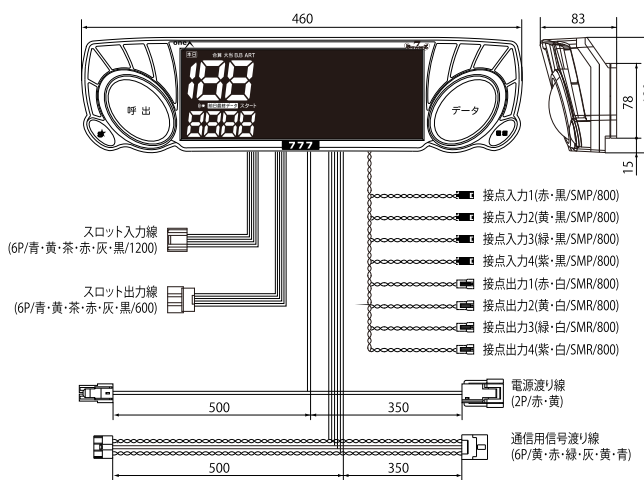

データスイッチ付モデルも
選択が可能

LAMP NET

ランプ ネット

サーバーから大当り・機種スペック・機種設定など必要なデータをダウンロードし、
呼び出しランプへ転送するまでの操作がランプネットの画面上から可能に!!

仕様

製品名：ビッグウォーズLT
 型式：YLT-500 (パチンコ機用仕様)
 YLT-500S (パチスロ機用仕様)
 電源電圧：AC24V(50/60Hz共用)
 通常消費電力：15.5VA (呼び出しランプ単体)
 パンテオン接続時:+27VA
 アピローゼ接続時:+8VA
 ラクオス接続時:+3.5VA
 サンド中継器接続時:+1.3VA
 最大消費電力：20.5VA (呼び出しランプ単体全灯時)
 パンテオン接続全灯時:+33VA
 アピローゼ接続全灯時:+10.5VA
 ラクオス接続時 (USB充電使用時):+13.5VA
 サンド中継器接続時:+1.8VA
 使用温度：0~40℃
 外観寸法：タテ120mm×ヨコ460mm×厚さ81mm
 取付ピッチ：200/240/260(mm)
 表示部：LED

製品名：ビッグウォーズ7
 型式：YBS-70 (パチンコ機用仕様)
 YBS-70S (パチスロ機用仕様)
 電源電圧：AC24V(50/60Hz共用)
 通常消費電力：23.5VA (呼び出しランプ単体)
 パンテオン接続時:+27VA
 アピローゼ接続時:+8VA
 ラクオス接続時:+3.5VA
 サンド中継器接続時:+1.3VA
 最大消費電力：28.0VA (呼び出しランプ単体全灯時)
 パンテオン接続全灯時:+33VA
 アピローゼ接続全灯時:+10.5VA
 ラクオス接続時 (USB充電使用時):+13.5VA
 サンド中継器接続時:+1.8VA
 使用温度：0~40℃
 外観寸法：タテ120mm×ヨコ460mm×厚さ83mm
 取付ピッチ：200/240/260(mm)
 表示部：LED、LCD (液晶)

外観寸法図/配線図

[単位:mm]

●ビッグウォーズLT (パチンコ機用仕様)

●ビッグウォーズ7 (パチスロ機用仕様)

●共通取付パネル

オプション一覧表

品番	品名	品番	品名
BN-S5	S用集合線 ※1	F925	アウト・セーフ入出力ハーネス ※2
BN-S3	スロット用入出力線(6P) ※2	F930	台情報入力線
F153	トップランプ渡り延長線	F974	終端ユニットセット
F154	電源渡り延長線	F975	トップランプ渡り線
F161	丸端子渡り線	BN-KP3	2入力2出力ハーネス(入出力3,4)
F420	ボタン電池	RM-SU1C	設定用リモコン(標準タイプ)
F809	磁石センサー	RM-7	店員用リモコン(標準タイプ)
F853	通信延長線	RM-SU1	設定用リモコン(セキュリティタイプ)
F860	ワイヤロック出力線	RM-P20	店員用リモコン(セキュリティタイプ)
F863	ロック付呼出ランプ側 ALLSハーネス	RM-W01	リモコンライター
F888	ロック付接点出力線 ※2	LP-500C	500VA トランス
F920	光センサー	LP-1000TC	1000VA トランス