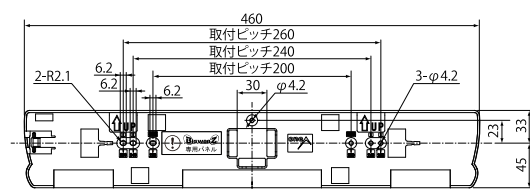

外観寸法図/配線図

[単位:mm]

●ビッグウォーズLT (パチンコ機用仕様)

●ビッグウォーズ7 (パチスロ機用仕様)

●共通取付パネル

オプション一覧表

品番	品名	品番	品名
BN-S5	S用集合線 ※1	F925	アウト・セーフ入出力ハーネス ※2
BN-S3	スロット用入出力線(6P) ※2	F930	台情報入力線
F153	トップランプ渡り延長線	F974	終端ユニットセット
F154	電源渡り延長線	F975	トップランプ渡り線
F161	丸端子渡り線	BN-KP3	2入力2出力ハーネス(入出力3,4)
F420	ボタン電池	RM-SU1C	設定用リモコン(標準タイプ)
F809	磁石センサー	RM-7	店員用リモコン(標準タイプ)
F853	通信延長線	RM-SU1	設定用リモコン(セキュリティタイプ)
F860	ワイヤロック出力線	RM-P20	店員用リモコン(セキュリティタイプ)
F863	ロック付呼出ランプ側 ALLSハーネス	RM-W01	リモコンライター
F888	ロック付接点出力線 ※2	LP-500C	500VA トランス
F920	光センサー	LP-1000TC	1000VA トランス