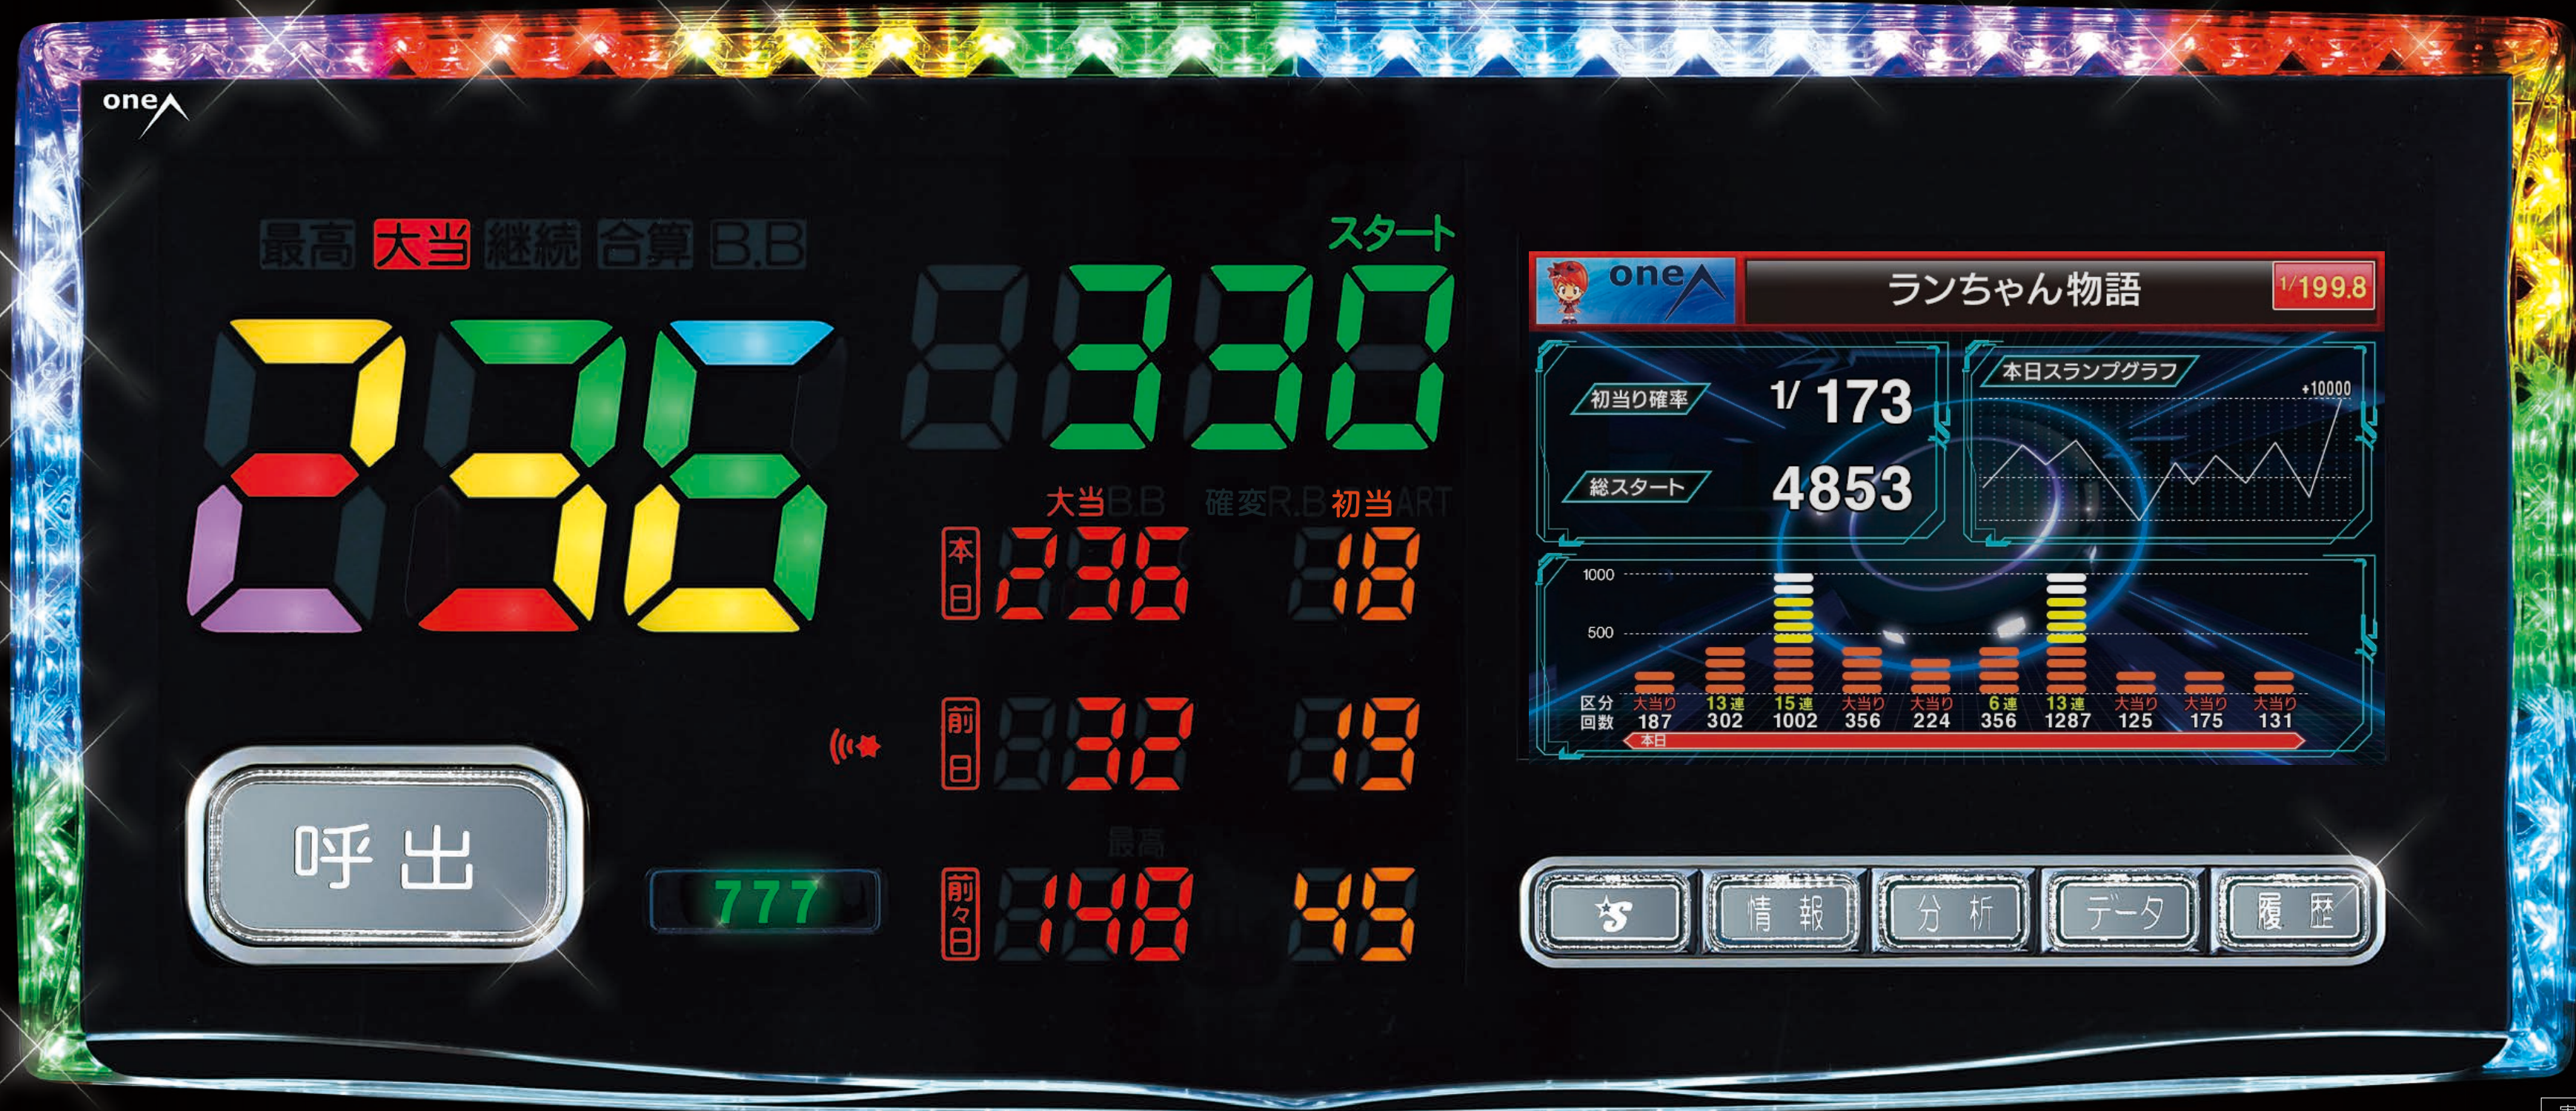

熟考を重ねた造形美と新しい時代の遊技台に対応した
新機能を携え、「至上」の呼び出しランプがついに登場。

精巧な構造と明晰な頭脳で充実した機能

数字の不点灯部分を見えにくくすることで、
コントラストの高いくっきりとした表示を実現しました。

■ パネラ シュテール

■ 従来品

大当り/BBを999まで回数表示できるようになり、
様々な遊技台に対応可能になりました。

本体に広がる表示部でデータは一目瞭然。
幅広い年齢層のお客様に今まで以上にしやすいデータをお届けします。

ホールに合わせた3種類の取り付け方法

取り付け方法が選択できるようになり、多様なホールに適用可能になりました。

■ 取付スタンド(引き出し型)

■ 取付パネル

■ 取付スタンド(角度調整)

■ ゾーン表示

■ 過去最高データ

■ 履歴データ

■ ワンタッチオーダー

画面テーマ簡単設定

スマートな「サイバー」と煌びやかな「ゴージャス」の2種類の画面テーマ
「ゴシック調」と「7セグ調」の2種類の数字フォントから選択できます。

■ ゴージャス/7セグ調

■ サイバー/ゴシック調

新しい遊技台に対応したデータ表示

データ分析画面

本日・7日間・30日間に取得したデータから、最高・平均のチャンス中大当り確率や
初当り確率などを算出し、表示します。

● トラブル分析グラフ ● 台選択画面

コンテンツサーバー

新生ランプネット

データ移行も簡単にでき効率的なホール運営を実現できます。

※コンテンツ配信サービスのご利用は有料会員登録が必要です。

POP 入れ搭載型 LED 玉数表示機 パンテオン

大迫力! 大圧巻! 脅威のアピール力!
玉数表示とPOPの新しい形

- ALLS仕様
呼び出しランプと連動することで多彩なデータ表示・光演出を実現します。
- ボーナスが確定するとPOPを光らせてお知らせします。
- POPは手軽に交換できるから台入替えもスムーズ
- 取付け方法はホールに合わせて3タイプから選択することができます。