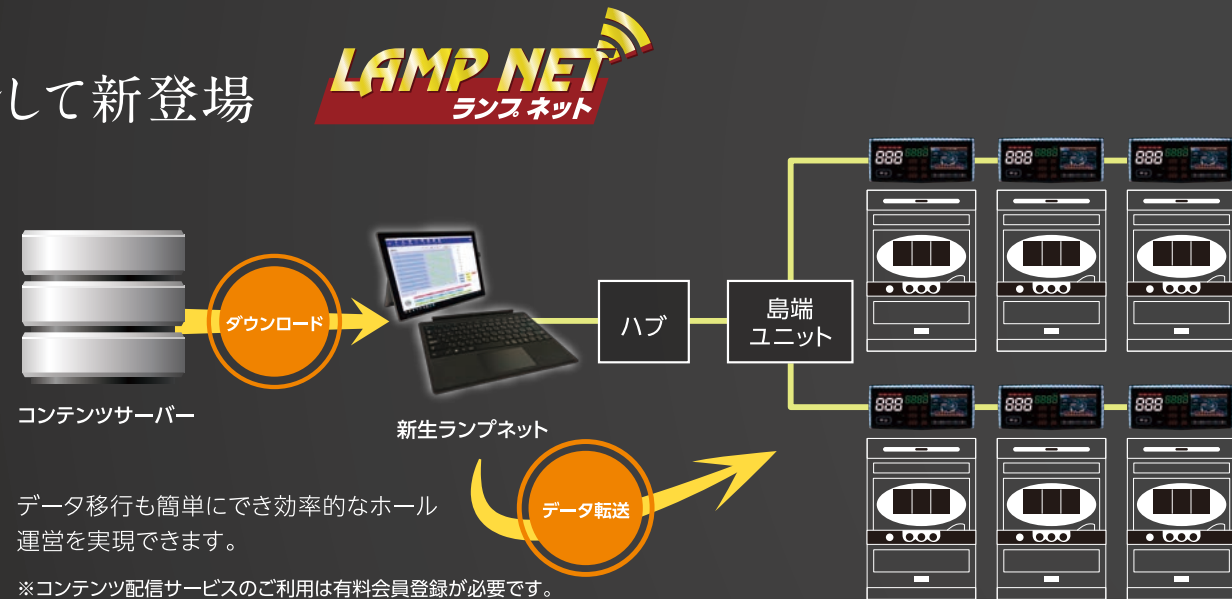

「データ切替え」ボタンを押すと表示内容を切り替えます。

確率グラフ

過去5回の初当りの確率の推移をグラフで
表示します。

OPTIONS

管理システム機器 ランプネット

お客様の声を聞き、リニューアルして新登場

- キーボードとタブレットに分離可能
タブレットをホール内に持ち込んで操作することができます。
- 呼び出しランプの管理を一括で行い、
効率的なホール運営を実現します。
- ランプネットから呼び出しランプのバージョンアップが可能
- ワンタッチオーダー機能搭載 (2018年8月現在開発中)

● トラブル分析グラフ ● 台選択画面

コンテンツサーバー

新生ランプネット

データ移行も簡単にでき効率的なホール運営を実現できます。

※コンテンツ配信サービスのご利用は有料会員登録が必要です。

POP 入れ搭載型 LED 玉数表示機 パンテオン

大迫力! 大圧巻! 脅威のアピール力!
玉数表示とPOPの新しい形

- ALLS仕様
呼び出しランプと連動することで多彩なデータ表示・光演出を実現します。
- ボーナスが確定するとPOPを光らせてお知らせします。
- POPは手軽に交換できるから台入替えもスムーズ
- 取付け方法はホールに合わせて3タイプから選択することができます。

Pantheon

USB 搭載型 手元スイッチ ラクオス

座ったままで楽々操作

- USB充電は2.1Aの大電流仕様により急速充電対応 (D+/D-:180Ωで接続)
- スマートフォンも電子タバコも快適充電
- 押しやすく大きなスイッチでシンプル操作
- スイッチ及びUSBはランプ動作で状態をお知らせします。
- スイッチユニットを付け替えることで右側/左側どちらの設置も可能です。

LAQUOS

島上表示機 / 島裝飾機器 アピローゼシリーズ