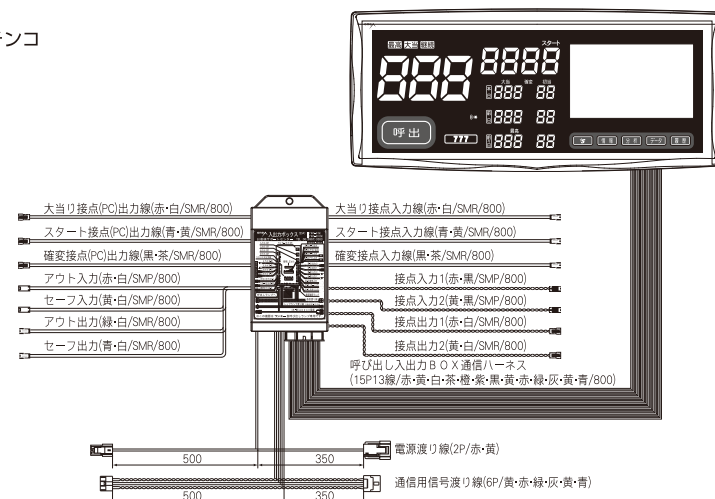

DIMENSIONS

配線図 (単位:mm)

■ パチンコ

■ パチスロ

外観寸法図 (単位:mm)

■ 本体

■ 取付スタンド(引き出し型)

■ 入出力BOX