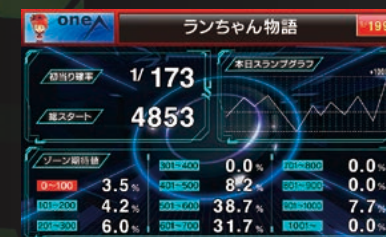

ホールに合わせた3種類の取り付け方法

取り付け方法が選択できるようになり、多様なホールに適用可能になりました。

■ 取付スタンド(引き出し型)

■ 取付パネル

■ 取付スタンド(角度調整)

■ ゾーン表示

■ 過去最高データ

■ 履歴データ

■ ワンタッチオーダー

画面テーマ簡単設定

スマートな「サイバー」と煌びやかな「ゴージャス」の2種類の画面テーマ
「ゴシック調」と「7セグ調」の2種類の数字フォントから選択できます。

■ ゴージャス/7セグ調

■ サイバー/ゴシック調

新しい遊技台に対応したデータ表示

データ分析画面

本日・7日間・30日間に取得したデータから、最高・平均のチャンス中大当り確率や
初当り確率などを算出し、表示します。

「データ切替え」ボタンを押すと表示内容を切り替えます。

確率グラフ

過去5回の初当りの確率の推移をグラフで
表示します。

OPTIONS

管理システム機器 ランプネット

お客様の声を聞き、リニューアルして新登場

- キーボードとタブレットに分離可能
タブレットをホール内に持ち込んで操作することができます。
- 呼び出しランプの管理を一括で行い、
効率的なホール運営を実現します。
- ランプネットから呼び出しランプのバージョンアップが可能
- ワンタッチオーダー機能搭載 (2018年8月現在開発中)