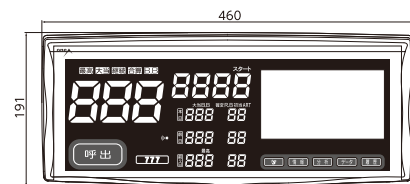

DIMENSIONS

配線図 (単位:mm)

■ パチンコ

■ パチスロ

外観寸法図 (単位:mm)

■ 本体

■ 取付スタンド(引き出し型)

■ 入出力BOX