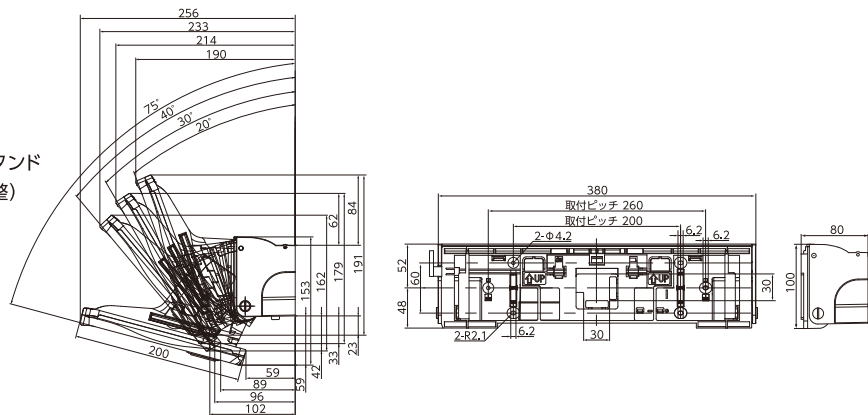

■ 取付スタンド (角度調整)

株式会社oneA (ワンエー)

本社 〒538-0044 大阪市鶴見区放出東3丁目30-20
TEL. 06 (6962) 7771代 FAX. 06 (6967) 3020
・本社工場 ・鶴見工場

仙台営業所 TEL.022(786)0277代 FAX.022(786)2575
東京営業所 TEL.03(3949)7155代 FAX.03(3949)7886
横浜営業所 TEL.045(476)2577代 FAX.045(476)2550
名古屋営業所 TEL.052(709)3332代 FAX.052(709)3373
大阪営業所 TEL.06(6967)3330代 FAX.06(6967)7774
福岡営業所 TEL.092(432)1011代 FAX.092(432)1033

お客様サポートセンター TEL.06(6967)3363
ホームページアドレス <http://www.one-a.co.jp>

ISO認証範囲:
本社・本社工場・
鶴見工場・大阪営業所

商品のお問い合わせは

oneAの製品は全て日本国内で製造しております。