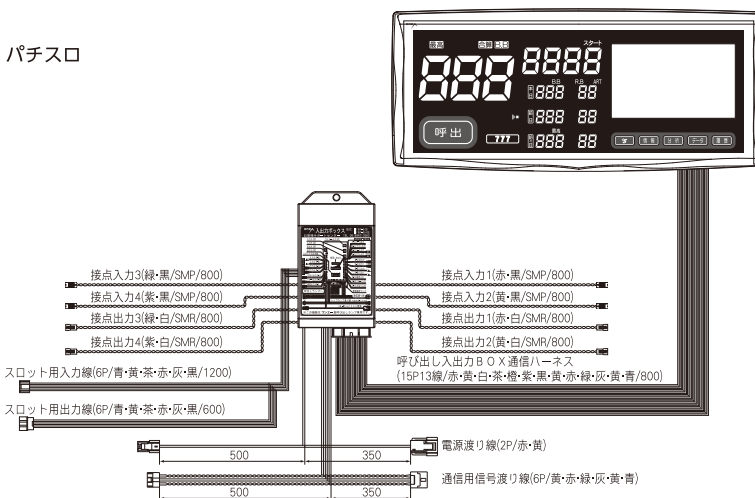

DIMENSIONS

配線図 (単位:mm)

■ パチンコ

■ パチスロ

外観寸法図 (単位:mm)

■ 本体

■ 取付スタンド(引き出し型)

■ 入出力BOX