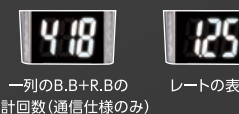

玉箱ランプが出玉をアピール

- ランプ部分が玉箱型なので、どれだけ出ているか誰でも直感的にわかります。
- 呼び出しランプと連動することで台データをアピールできます。
アピローゼMDは持玉数表示専用、アピローゼKDは獲得玉数表示専用です。

- バッテリータイプ
- 呼び出し連動タイプ

代表ランプ ジュエリーアルティマ

7セグ搭載による多彩な表示

トップランプに7セグを搭載することで、複数の用途に柔軟に対応。
フロアスタッフのサービス効率化に貢献します。

- 外部入力エラー表示として

ジェットカウンターの呼出(外部入力)

搬送エラー(外部入力)

- 裏の列との連動

裏面の呼出

裏面のエラー

- 呼び出しランプとの通信連携で、更に効率アップ(通信仕様のみ)

呼出・不正発生台の台番号

島の呼出・不正の発生台数

食事休憩(離席)時間オーバー

- サイネージとして

一列のB・B+R・Bの合計回数(通信仕様のみ)

レートを表示

SPECIFICATIONS

製品名	パネラ シュテール
型式	YST-460(パチンコ機用仕様) YST-460S(パチスロ機用仕様)
電源電圧	AC24V(50/60Hz共用)
通常消費電力	27.0VA(呼び出しランプ単体) パンテオン接続時:+27VA アピローゼ接続時:+8VA ラクオス接続時:+3.5VA サンド中継器接続時:+1.3VA
最大消費電力	30.0VA(呼び出しランプ単体全灯時) パンテオン接続全灯時:+33VA アピローゼ接続全灯時:+10.5VA ラクオス接続時(USB充電使用時):+13.5VA サンド中継器接続時:+1.8VA
使用温度	0~40℃
外観寸法	【取付スタンド(引き出し型)】 タテ191mm×ヨコ460mm×厚さ170mm(表示部傾斜20度) 【取付パネル】 タテ191mm×ヨコ460mm×厚さ125mm(表示部傾斜20度) 【取付スタンド(角度調整)】 タテ191mm×ヨコ460mm×厚さ190mm(表示部傾斜20度) タテ179mm×ヨコ460mm×厚さ214mm(表示部傾斜30度) タテ162mm×ヨコ460mm×厚さ233mm(表示部傾斜40度)
取付ピッチ	【取付スタンド(引き出し型)、取付パネル】 40mm(予備)、200mm(4点取付推奨)、260mm(予備) 【取付スタンド(角度調整)】 200mm(4点取付推奨)、260mm(予備)
表示部	LED、LCD(液晶)