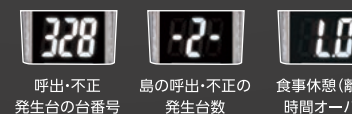

- 外部入力エラー表示として

ジェットカウンターの呼出(外部入力)

搬送エラー(外部入力)

- 裏の列との連動

裏面の呼出

裏面のエラー

- 呼び出しランプとの通信連携で、更に効率アップ(通信仕様のみ)

呼出・不正発生台の台番号

島の呼出・不正の発生台数

食事休憩(離席)時間オーバー

- サイネージとして

一列のB・B+R・Bの合計回数(通信仕様のみ)

レートを表示

SPECIFICATIONS

製品名	パネラ シュテール
型式	YST-460(パチンコ機用仕様) YST-460S(パチスロ機用仕様)
電源電圧	AC24V(50/60Hz共用)
通常消費電力	27.0VA(呼び出しランプ単体) パンテオン接続時:+27VA アピローゼ接続時:+8VA ラクオス接続時:+3.5VA サンド中継器接続時:+1.3VA
最大消費電力	30.0VA(呼び出しランプ単体全灯時) パンテオン接続全灯時:+33VA アピローゼ接続全灯時:+10.5VA ラクオス接続時(USB充電使用時):+13.5VA サンド中継器接続時:+1.8VA
使用温度	0~40℃
外観寸法	【取付スタンド(引き出し型)】 タテ191mm×ヨコ460mm×厚さ170mm(表示部傾斜20度) 【取付パネル】 タテ191mm×ヨコ460mm×厚さ125mm(表示部傾斜20度) 【取付スタンド(角度調整)】 タテ191mm×ヨコ460mm×厚さ190mm(表示部傾斜20度) タテ179mm×ヨコ460mm×厚さ214mm(表示部傾斜30度) タテ162mm×ヨコ460mm×厚さ233mm(表示部傾斜40度)
取付ピッチ	【取付スタンド(引き出し型)、取付パネル】 40mm(予備)、200mm(4点取付推奨)、260mm(予備) 【取付スタンド(角度調整)】 200mm(4点取付推奨)、260mm(予備)
表示部	LED、LCD(液晶)