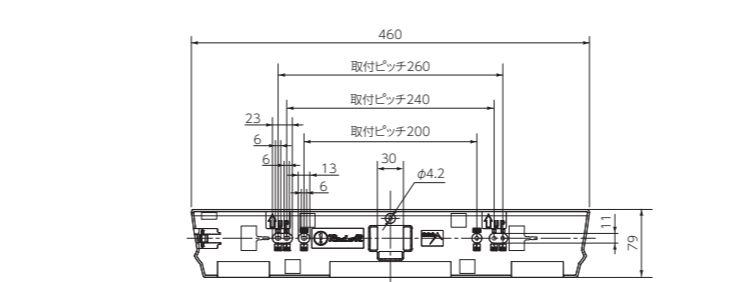

お客様サポートセンター TEL. 06(6967)3363
ホームページアドレス <http://www.one-a.co.jp>

商品のお問い合わせは

oneAの製品は全て日本国内で製造しております。

外観寸法図 (単位:mm)

■レッドアイセブン

■レッドアイ

外観寸法図 (単位:mm)

■取付パネル