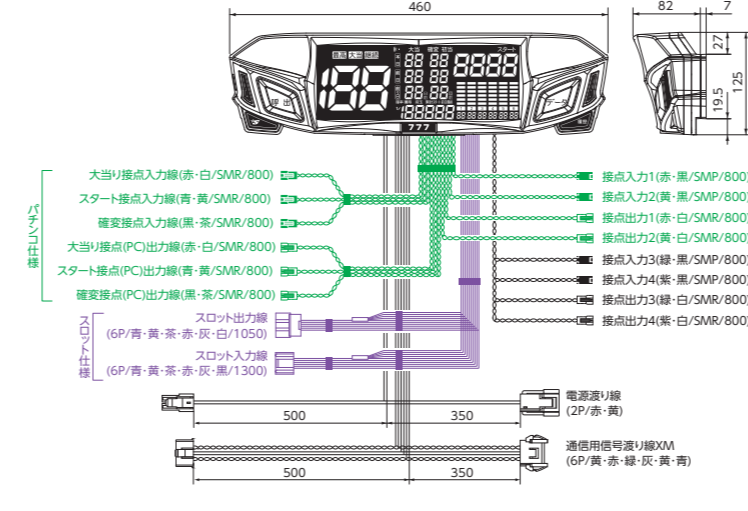

お客様サポートセンター TEL. 06(6967)3363
ホームページアドレス <http://www.one-a.co.jp>

商品のお問い合わせは

oneAの製品は全て日本国内で製造しております。

外観寸法図 (単位:mm)

■レッドアイセブン

■レッドアイ

外観寸法図 (単位:mm)

■取付パネル