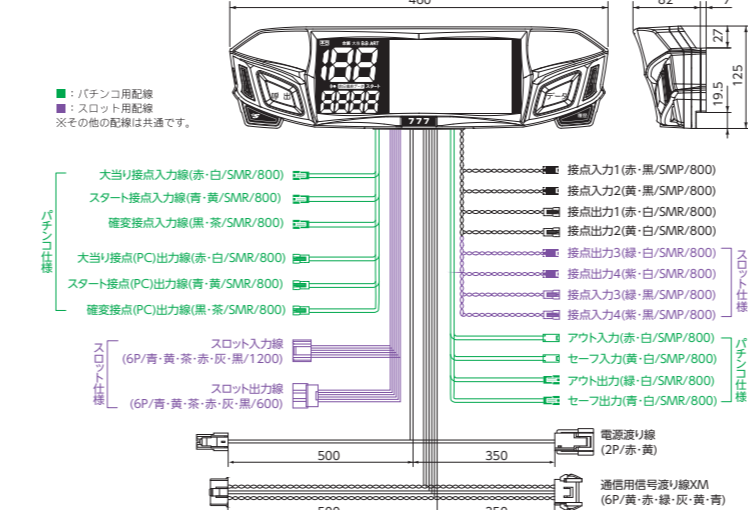

お客様サポートセンター TEL. 06(6967)3363
ホームページアドレス <http://www.one-a.co.jp>

商品のお問い合わせは

oneAの製品は全て日本国内で製造しております。

外観寸法図 (単位:mm)

■レッドアイセブン

■レッドアイ

外観寸法図 (単位:mm)

■取付パネル

魂がふるえる真紅

注) 製品改良のため予告なしに仕様等を変更する場合がありますのでご了承ください。

新たな機能と共に、新時代スタート!

実寸大

オプション

管理システム機器 ランプネット

画像作成やデータ移行も
スケジュール作成でラクラク

データ移行も簡単にでき
効率的なホール運営を実現できます。