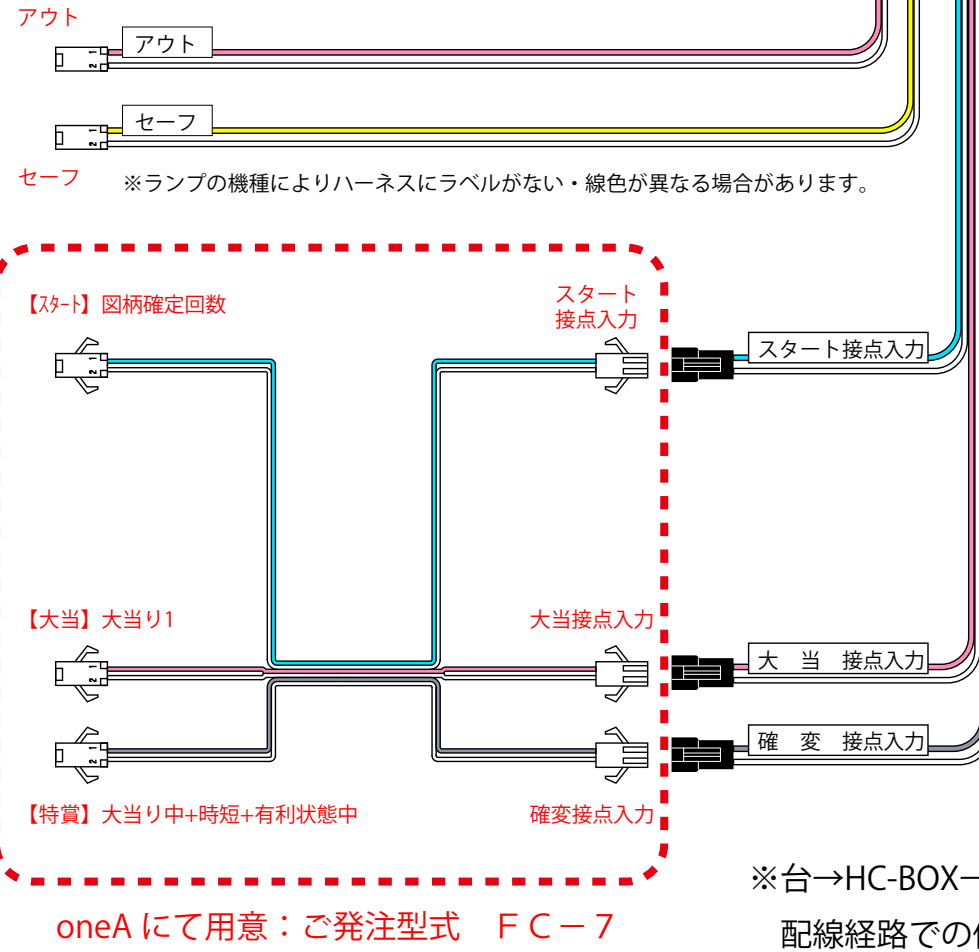

スマパチ配線接続資料 (oneA ランプ用)

HC-BOX 標準配線

ホールコン又は補給メーカーにて
HC-BOX と併せて用意

※HC-BOX の出力配線を用意されるメーカーに
よって異なる可能性がありますので、
事前に仕様をご確認下さい。

oneAランプ入力ハーネス

※台→HC-BOX→呼出ランプ→ホールコンの
配線経路での例になります。
台→HC-BOX→ホールコン→呼出ランプの
場合については、ホールコンメーカーに
必要な配線をご確認ください。