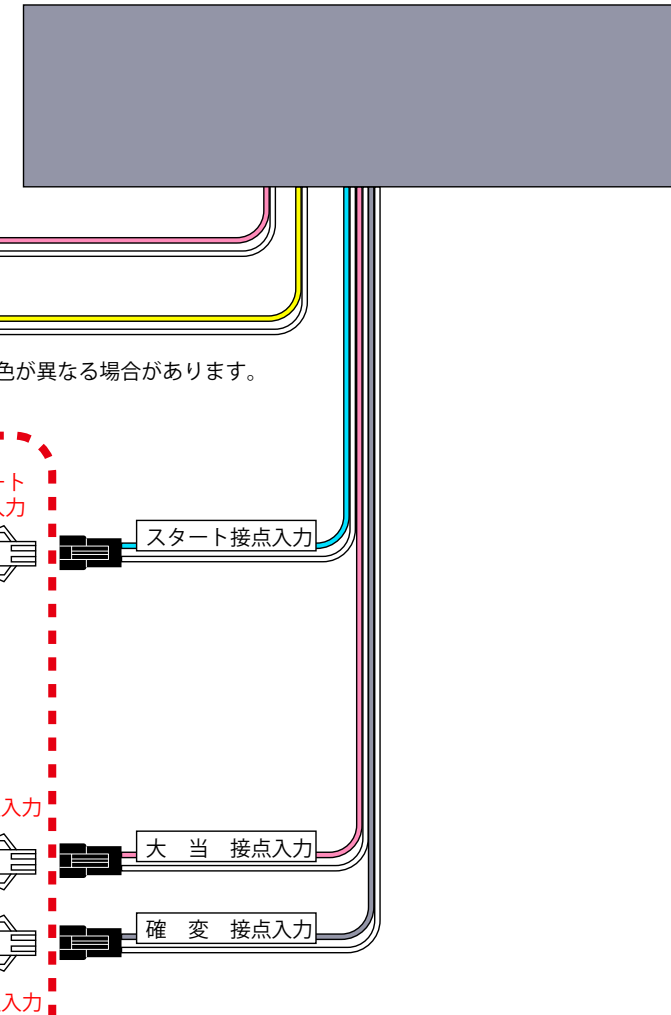

スマパチ配線接続資料 (oneA ランプ用)

HC-BOX 標準配線

ホールコン又は補給メーカーにて
HC-BOX と併せて用意

※HC-BOX の出力配線を用意されるメーカーに
よって異なる可能性がありますので、
事前に仕様をご確認下さい。

oneAランプ入力ハーネス

※台→HC-BOX→呼出ランプ→ホールコンの
配線経路での例になります。
台→HC-BOX→ホールコン→呼出ランプの
場合については、ホールコンメーカーに
必要な配線をご確認ください。