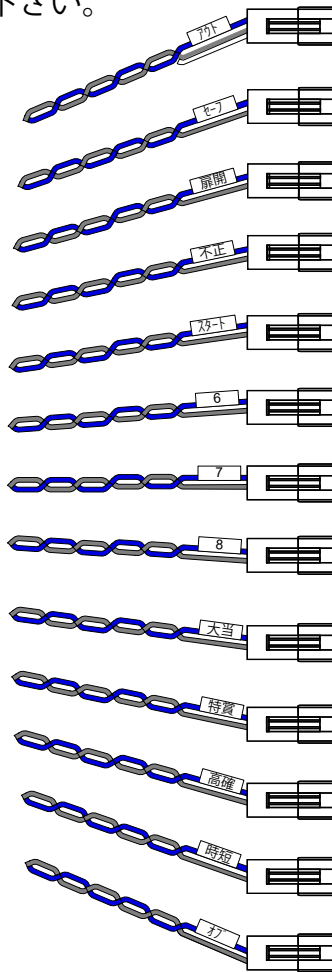

スマパチ配線接続資料 (oneA ランプ用)

HC-BOX 標準配線

ホールコン又は補給メーカーにて
HC-BOX と併せて用意

※HC-BOX の出力配線を用意されるメーカーに
よって異なる可能性がありますので、
事前に仕様をご確認下さい。

oneAランプ入力ハーネス

※台→HC-BOX→呼出ランプ→ホールコンの
配線経路での例になります。
台→HC-BOX→ホールコン→呼出ランプの
場合については、ホールコンメーカーに
必要な配線をご確認ください。