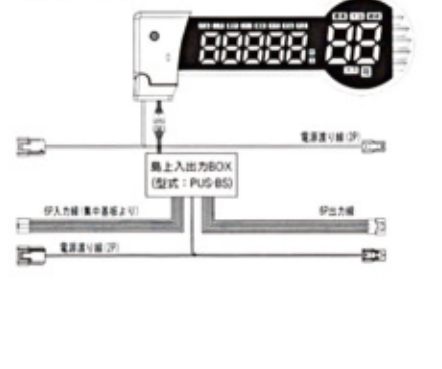

パチスロ用 スタンドアロンタイプ
PUS-1 (S)