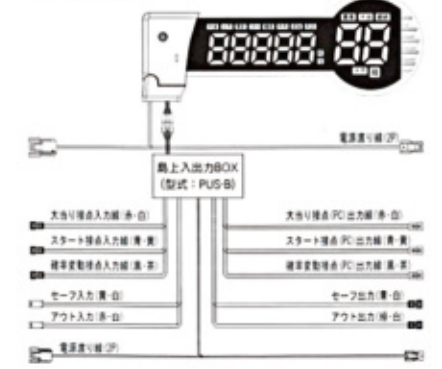

外形寸法図

オプション一覧表

品番	品名
F155	プラグ付電源コード
F154	電源延長コード
F140	大当り入力線
F141	スタート入力線
F142	確変入力線
F206	電圧接点変換器
F751	スペーサー
RM-100A	設定用リモコン
RM-7	店員用リモコン
LP-500C	トランス 500VA
LP-1000C	トランス 1KVA

リモコンでの操作機能

本機は付属のリモコンで以下の操作ができます。
(スタンドアロンタイプのみ。連動タイプは呼び出しランプでの操作になります。)
★空き台設定
■データのクリア
■1箱当りの玉数設定
■その他、遊技台に合わせた入出力機能などの条件設定
(■は設定用リモコンのみ)
※標準リモコン、セキュリティリモコンも同じ操作ができます。

パチンコ用 スタンドアロンタイプ
PUS-1 (P)

パチスロ用 スタンドアロンタイプ
PUS-1 (S)

連動タイプ
PUS-2

株式会社oneA (ワンエー)

本社 〒538-0044 大阪市鶴見区放出東3丁目30-20
TEL. 06 (6962) 7771代 FAX. 06 (6967) 3020

商品のお問い合わせは

ど迫力でアピローゼ!

同時に裏面も表示!!
どこから見てもデータをアピール
できます!!

角度は4段階!!
水平・15°・30°・45°に調節が可能
コーナー演出やダウン島への対応が簡単
※スペーサー(F751)が必要

実寸大

アピセグ部表示

大当り表示
大当り表示: 28

箱数表示
箱数表示: 8箱

確変中表示
確変中表示: 18

共通表示 多彩なデータ表示が可能

玉数表示
玉数表示: 8120

最高データ表示
最高データ表示: 37 53

大当り間スタート
大当り間スタート: 330

大当りラウンド振り分け表示
大当りラウンド振り分け表示: 4 9 15

大当り・初当り表示
大当り・初当り表示: 28 5

連動タイプ

呼び出しランプと連動することで、更なる活用が可能!
※対応呼び出しランプについてはお問合せ下さい。

呼出入力時
優先順位を表示
CALL 1

食事休憩時
残り時間を表示
Lunch 30