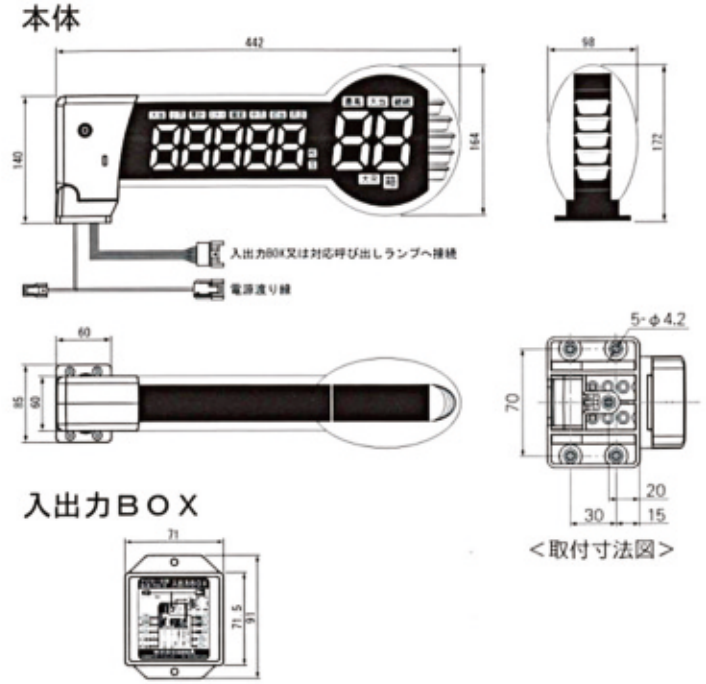

oneA

圧倒的な存在感で出玉演出に威力を発揮！

APIROZE
アピロゼ!

仕様

- 型式 : PUS-1 (P) (パチンコ用)
PUS-1 (S) (パチスロ用)
- (連動タイプ) : PUS-2
- 電源電圧 : AC24V
- 消費電力 : 12VA(最大)
9.5VA(通常時)
- (連動タイプ) : 10.5VA(最大)
8VA(通常時)
- 外形寸法 : 高さ172×幅98×長さ442 (mm)
- 取付ピッチ : タテ30×ヨコ70 (mm)
- 表示部 : LED

外形寸法図

オプション一覧表

品番	品名
F155	プラグ付電源コード
F154	電源延長コード
F140	大当り入力線
F141	スタート入力線
F142	確変入力線
F206	電圧接点変換器
F751	スペーサー
RM-100A	設定用リモコン
RM-7	店員用リモコン
LP-500C	トランス 500VA
LP-1000C	トランス 1KVA

リモコンでの操作機能

本機は付属のリモコンで以下の操作ができます。
(スタンドアロンタイプのみ。連動タイプは呼び出しランプでの操作になります。)
★空き台設定
■データのクリア
■1箱当りの玉数設定
■その他、遊技台に合わせた入出力機能などの条件設定
(■は設定用リモコンのみ)
※標準リモコン、セキュリティリモコンも同じ操作ができます。

パチンコ用 スタンドアロンタイプ
PUS-1 (P)

パチスロ用 スタンドアロンタイプ
PUS-1 (S)

連動タイプ
PUS-2

株式会社oneA (ワンエー)

本社 〒538-0044 大阪市鶴見区放出東3丁目30-20
TEL. 06 (6962) 7771代 FAX. 06 (6967) 3020

商品のお問い合わせは

ど迫力でアピローゼ!

同時に裏面も表示!!
どこから見てもデータをアピール
できます!!

角度は4段階!!
水平・15°・30°・45°に調節が可能
コーナー演出やダウン島への対応が簡単
※スペーサー(F751)が必要

実寸大

アピセグ部表示

大当り表示
大当り表示: 28

箱数表示
箱数表示: 8箱

確変中表示
確変中表示: 18

共通表示 多彩なデータ表示が可能

玉数表示
玉数表示: 8120