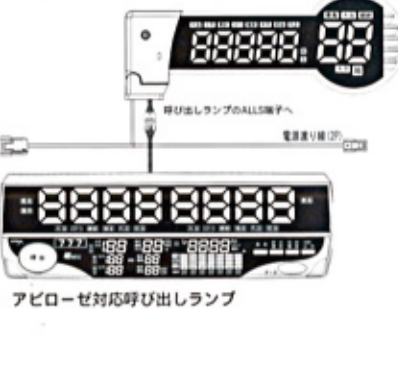

連動タイプ
PUS-2

株式会社oneA (ワンエー)

本社 〒538-0044 大阪市鶴見区放出東3丁目30-20
TEL. 06 (6962) 7771代 FAX. 06 (6967) 3020

商品のお問い合わせは