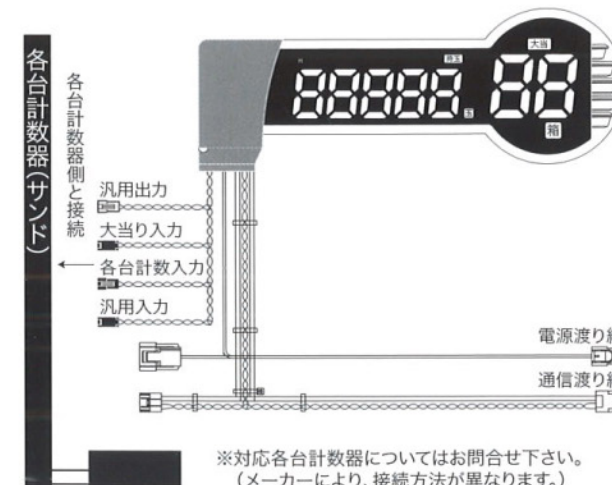

- 型式: PUSD-1
- 電源電圧: AC24V(50/60Hz共用)
- 消費電力: 10VA(最大)
- 表示部: LED
- 外観寸法: 高さ172×幅98×長さ442(mm)
- 取付ピッチ: タテ30×ヨコ70(mm)

※本機はパチンコ専用です。

オプション一覧表

品番	品名
F154	電源延長コード
F155	プラグ付電源コード
F161	丸端子渡り線
F206	電圧接点変換器
F751	スペーサー
F833	通信延長線
RM-100A	設定用リモコン
RM-7	店員用リモコン
LP-500C	トランス 500VA
LP-1000TC	トランス 1KVA

外観寸法図

取付寸法図

接続例

※対応各台計数器についてはお問合せ下さい。
(メーカーにより、接続方法が異なります。)

リモコンでの操作機能

本機は付属のリモコンで以下の操作ができます。

- ★空き台設定
- データのクリア
- 1箱あたりの玉数表示設定
- その他、遊技台に合わせた入出力機能などの条件設定 (■は設定用リモコンのみ)

株式会社oneA (ワンエー)

アピセグ部表示

持ち玉を大きく表示して出玉感をアピール

トラブル表示にも対応。スタッフの迅速な対応が可能

同時に裏面も表示!

どこから見てもデータをアピールできます。

角度は4段階!

水平・15°・30°・45°に調節が可能。

コーナー演出などへの対応が簡単。