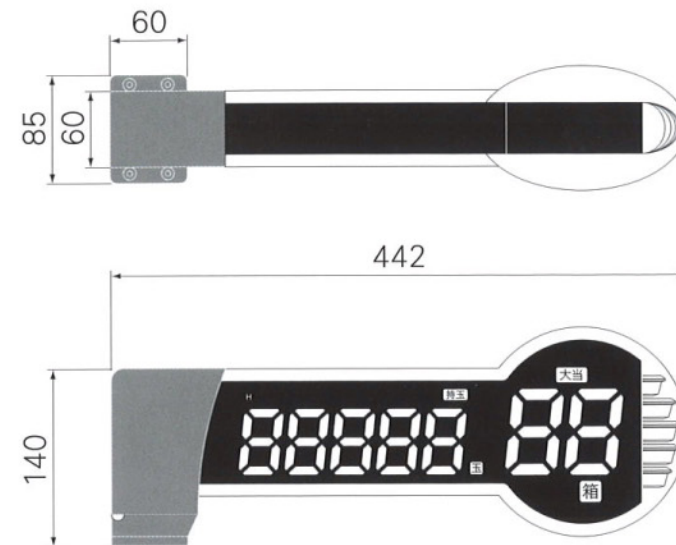

パチンコ専用

one

持ち玉表示専用タイプ 新登場!

圧倒的な存在感で

出玉演出に威力を発揮!

APIROZEMO

アピロゼモ

仕様

- 型式: PUSD-1
- 電源電圧: AC24V(50/60Hz共用)
- 消費電力: 10VA(最大)
- 表示部: LED
- 外観寸法: 高さ172×幅98×長さ442(mm)
- 取付ピッチ: タテ30×ヨコ70(mm)

※本機はパチンコ専用です。

オプション一覧表

品番	品名
F154	電源延長コード
F155	プラグ付電源コード
F161	丸端子渡り線
F206	電圧接点変換器
F751	スペーサー
F833	通信延長線
RM-100A	設定用リモコン
RM-7	店員用リモコン
LP-500C	トランス 500VA
LP-1000TC	トランス 1KVA

外観寸法図

取付寸法図

接続例

※対応各台計数器についてはお問合せ下さい。
(メーカーにより、接続方法が異なります。)

リモコンでの操作機能

本機は付属のリモコンで以下の操作ができます。

- ★空き台設定
- データのクリア
- 1箱あたりの玉数表示設定
- その他、遊技台に合わせた入出力機能などの条件設定 (■は設定用リモコンのみ)

株式会社oneA (ワンエー)

アピセグ部表示

持ち玉を大きく表示して出玉感をアピール

トラブル表示にも対応。スタッフの迅速な対応が可能

同時に裏面も表示!

どこから見てもデータをアピールできます。

角度は4段階!

水平・15°・30°・45°に調節が可能。

コーナー演出などへの対応が簡単。