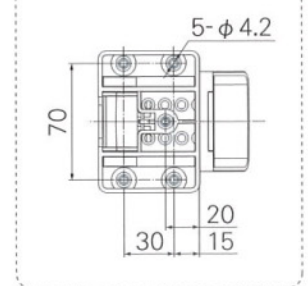

- 型式: PUSD-1
- 電源電圧: AC24V(50/60Hz共用)
- 消費電力: 10VA(最大)
- 表示部: LED
- 外観寸法: 高さ172×幅98×長さ442(mm)
- 取付ピッチ: タテ30×ヨコ70(mm)

※本機はパチンコ専用です。

オプション一覧表

品番	品名
F154	電源延長コード
F155	プラグ付電源コード
F161	丸端子渡り線
F206	電圧接点変換器
F751	スペーサー
F833	通信延長線
RM-100A	設定用リモコン
RM-7	店員用リモコン
LP-500C	トランス 500VA
LP-1000TC	トランス 1KVA

外観寸法図

取付寸法図

接続例

※対応各台計数器についてはお問合せ下さい。
(メーカーにより、接続方法が異なります。)

リモコンでの操作機能

本機は付属のリモコンで以下の操作ができます。

- ★空き台設定
- データのクリア
- 1箱あたりの玉数表示設定
- その他、遊技台に合わせた入出力機能などの条件設定 (■は設定用リモコンのみ)

株式会社oneA (ワンエー)

アピセグ部表示

持ち玉を大きく表示して出玉感をアピール

トラブル表示にも対応。スタッフの迅速な対応が可能

同時に裏面も表示!

どこから見てもデータをアピールできます。

角度は4段階!

水平・15°・30°・45°に調節が可能。

コーナー演出などへの対応が簡単。