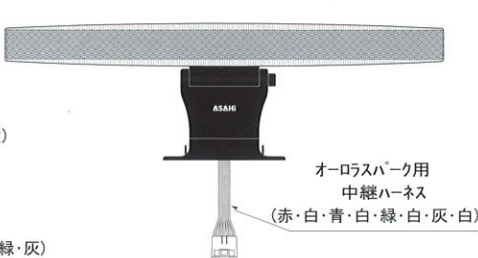

・オーロラスパーク

特 長

- ・幅500mmのワイドボディに15個のLEDを搭載しているので、明るく大迫力のイルミネーションがホール内に広がります。
- ・通常垂直状態から前方に角度が5段階に調整できます。
(90・80・70・60・50度)
- ・スタンドの高さは4段階に調整可能。
(100・110・120・130 mm)

アサヒ電機株式会社

外観寸法図

仕様

型式	PFS-1 (スタンドアロンタイプ)	PFS-2 (ALLSタイプ)	PFS-3 (美極運動タイプ)
電源電圧	AC 24V	AC 24V	AC 24V
消費電力	5VA	8VA	5VA

配線図

●PFS-1 スタンドアロンタイプ

●PFS-2 ALLSタイプ

●PFS-3 美極運動タイプ

「オーロラ イルミネーション ライト」 ラインナップ

PRMD-E型

トップランプ

・横可動スタンドタイプ