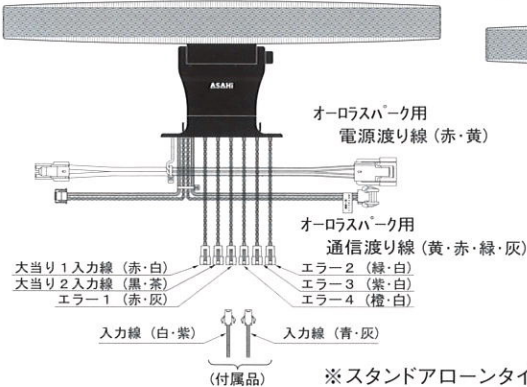

・オーロラスパーク

特 長

- ・幅500mmのワイドボディに15個のLEDを搭載しているので、明るく大迫力のイルミネーションがホール内に広がります。
- ・通常垂直状態から前方に角度が5段階に調整できます。
(90・80・70・60・50度)
- ・スタンドの高さは4段階に調整可能。
(100・110・120・130 mm)

アサヒ電機株式会社

外観寸法図

仕様

型式	PFS-1 (スタンドアロンタイプ)	PFS-2 (ALLSタイプ)	PFS-3 (美極運動タイプ)
電源電圧	AC 24V	AC 24V	AC 24V
消費電力	5VA	8VA	5VA

配線図

●PFS-1 スタンドアロンタイプ

●PFS-2 ALLSタイプ

●PFS-3 美極運動タイプ

「オーロラ イルミネーション ライト」 ラインナップ

PRMD-E型

トップランプ

・横可動スタンドタイプ