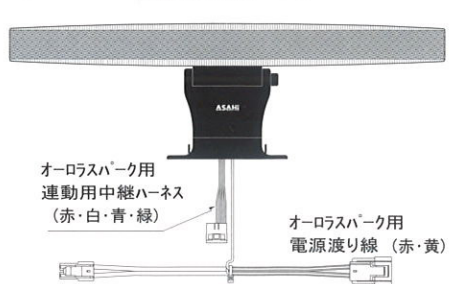

・オーロラスパーク

特 長

- ・幅500mmのワイドボディに15個のLEDを搭載しているので、明るく大迫力のイルミネーションがホール内に広がります。
- ・通常垂直状態から前方に角度が5段階に調整できます。
(90・80・70・60・50度)
- ・スタンドの高さは4段階に調整可能。
(100・110・120・130 mm)

アサヒ電機株式会社

外観寸法図

仕様

型式	PFS-1 (スタンドアロンタイプ)	PFS-2 (ALLSタイプ)	PFS-3 (美極運動タイプ)
電源電圧	AC 24V	AC 24V	AC 24V
消費電力	5VA	8VA	5VA

配線図

●PFS-1 スタンドアロンタイプ

●PFS-2 ALLSタイプ

●PFS-3 美極運動タイプ

「オーロラ イルミネーション ライト」 ラインナップ

PRMD-E型

トップランプ

・横可動スタンドタイプ

その他バリエーション

・ロング ・ショート

オーロラオパール

POPD-2LB型

POP-2S型

オーロラサファイヤ

POS-2B型

POS-2B型