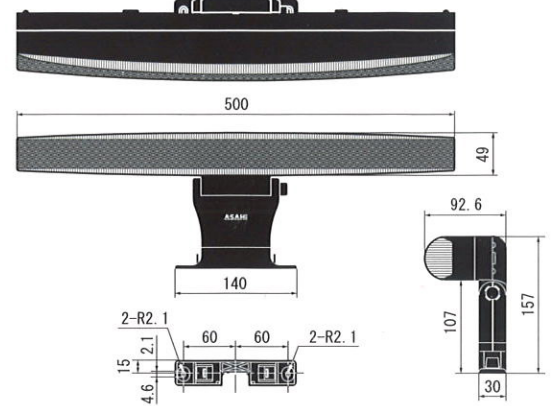

・オーロラスパーク

特 長

- ・幅500mmのワイドボディに15個のLEDを搭載しているので、明るく大迫力のイルミネーションがホール内に広がります。
- ・通常垂直状態から前方に角度が5段階に調整できます。
(90・80・70・60・50度)
- ・スタンドの高さは4段階に調整可能。
(100・110・120・130 mm)

アサヒ電機株式会社

外観寸法図

仕様

型式	PFS-1 (スタンドアロンタイプ)	PFS-2 (ALLSタイプ)	PFS-3 (美極運動タイプ)
電源電圧	AC 24V	AC 24V	AC 24V
消費電力	5VA	8VA	5VA