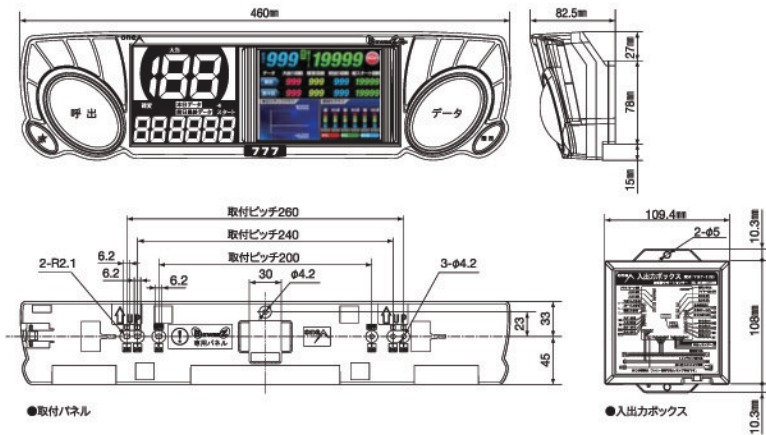

## 仕様

- 型式: YBT-57 (パチンコ機用仕様)  
YBT-57S (パチスロ機用仕様)
- 電源電圧: AC24V(50/60Hz 共用)
- 通常消費電力: 21VA (呼び出しランプ単体)  
オーロライルミネーション接続時: +5VA  
アピローゼ接続時: +8VA  
サンド中継器接続時: +1.3VA
- 最大消費電力: 22VA (呼び出しランプ単体全灯時)  
オーロライルミネーション接続全灯時: +5.5VA  
アピローゼ接続全灯時: +10.5VA  
サンド中継器接続時: +1.8VA
- 外観寸法図: タテ 120 × ヨコ 460 × 厚さ 82.5 (mm)
- 取付ピッチ: 200/240/260 (mm)
- 表示部: LED、LCD (液晶)

## オプション一覧表

品番	品名	品番	品名
F153	トップランプ塗り延長線	F836	汎用入力5ハーネス
F154	電源塗り延長線	F837	汎用入力6ハーネス
F161	丸端子渡り線	F940	汎用出力5ハーネス
F420	ボタン電池	RM-100A	設定用リモコン(標準タイプ)
F809	磁石センサー	RM-7	店員用リモコン(標準タイプ)
F920	光センサー	RM-SU1	設定用リモコン(セキュリティタイプ)
F853	通信延長線	RM-P20	店員用リモコン(セキュリティタイプ)
F860	ワイヤーロック出力線	RM-W01	リモコンライター
F942	終端ユニットセット	LP-500C	500VA トランス
F863	ロック付呼出ランプ ALLS ハーネス	LP-1000TC	1000VA トランス
F888	ロック付接点出力線	RSK-40C	レスキー
F930	台情報入力線		

## 外観寸法図