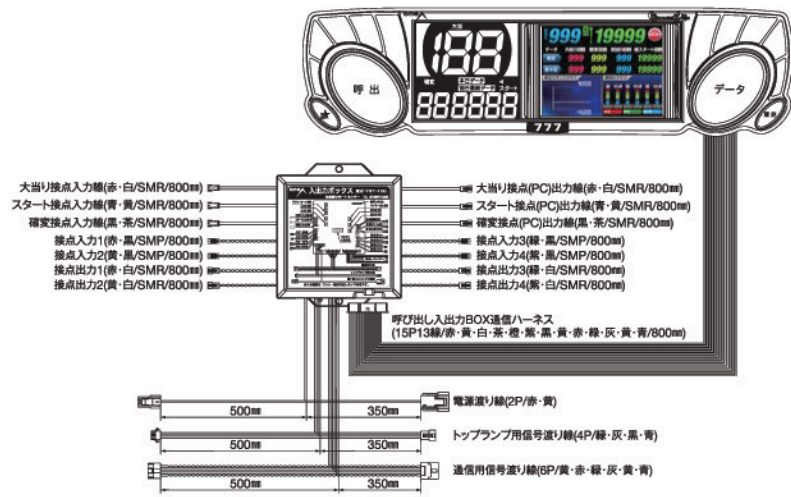

## リモコンでの操作

本機は付属リモコンで以下の操作ができます。

- 無制限 / 連続モードの設定
  - トラブル・不正動作の解除
  - ランチタイムの時間設定 (30・40・45・50・60分)
  - 離席 (タイムアウト) の設定 (5・10・15分)
  - 非稼働時間の確認
  - ワイヤーロックの解除
  - データの戻し (誤ってデータを送った場合の戻し)
  - データのクリア (1日分のデータをクリア)
  - データのオールクリア (過去の全データをクリア)
  - その他、遊技台に合わせた入出力機能などの条件設定 (■は設定用リモコンのみ)
- ※標準リモコン、セキュリティリモコンも同じ操作ができます。

## 外観寸法図

## パチンコ用配線図