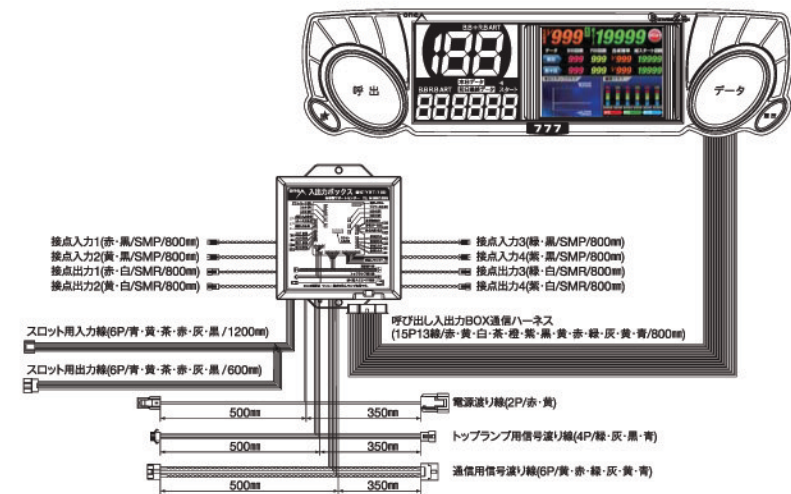

仕様

- 型式: YBT-57 (パチンコ機用仕様)
  YBT-57S (パチスロ機用仕様)
- 電源電圧: AC24V(50/60Hz 共用)
- 通常消費電力: 21VA (呼び出しランプ単体)
  オーロライルミネーション接続時: +5VA
  アピローゼ接続時: +8VA
  サンド中継器接続時: +1.3VA
- 最大消費電力: 22VA (呼び出しランプ単体全灯時)
  オーロライルミネーション接続全灯時: +5.5VA
  アピローゼ接続全灯時: +10.5VA
  サンド中継器接続時: +1.8VA
- 外観寸法図: タテ 120 × ヨコ 460 × 厚さ 82.5 (mm)
- 取付ピッチ: 200/240/260 (mm)
- 表示部: LED、LCD (液晶)

オプション一覧表

品番	品名	品番	品名
F153	トップランプ塗り延長線	F836	汎用入力5ハーネス
F154	電源塗り延長線	F837	汎用入力6ハーネス
F161	丸端子渡り線	F940	汎用出力5ハーネス
F420	ボタン電池	RM-100A	設定用リモコン(標準タイプ)
F809	磁石センサー	RM-7	店員用リモコン(標準タイプ)
F920	光センサー	RM-SU1	設定用リモコン(セキュリティタイプ)
F853	通信延長線	RM-P20	店員用リモコン(セキュリティタイプ)
F860	ワイヤーロック出力線	RM-W01	リモコンライター
F942	終端ユニットセット	LP-500C	500VA トランス
F863	ロック付呼出ランプ ALLS ハーネス	LP-1000TC	1000VA トランス
F888	ロック付接点出力線	RSK-40C	レスキー
F930	台情報入力線		

リモコンでの操作

本機は付属リモコンで以下の操作ができます。

1. 無制限 / 連続モードの設定
   - トラブル・不正動作の解除
   - ランチタイムの時間設定 (30・40・45・50・60分)
   - 離席 (タイムアウト) の設定 (5・10・15分)
   - 非稼働時間の確認
   - ワイヤーロックの解除
   - データの戻し (誤ってデータを送った場合の戻し)
   - データのクリア (1日分のデータをクリア)
   - データのオールクリア (過去の全データをクリア)
   - その他、遊技台に合わせた入出力機能などの条件設定 (■は設定用リモコンのみ)
2. ※標準リモコン、セキュリティリモコンも同じ操作ができます。

外観寸法図

パチンコ用配線図

パチスロ用配線図

株式会社oneA (ワンエー)

本社 〒538-0044 大阪市鶴見区放出東3丁目30-20
TEL.06(6962)7771(代) FAX.06(6967)3020

商品のお問い合わせは

one

ビッグウォーズタッチ
Bigwooz TOUCH

液晶でデータ表示が
パワーアップ!

【原寸大】

大きくて見やすい
5.7インチサイズの液晶搭載

直感的な操作が可能な
タッチパネル方式

他店との差別化が図れる
オリジナル画像&動画登録可能