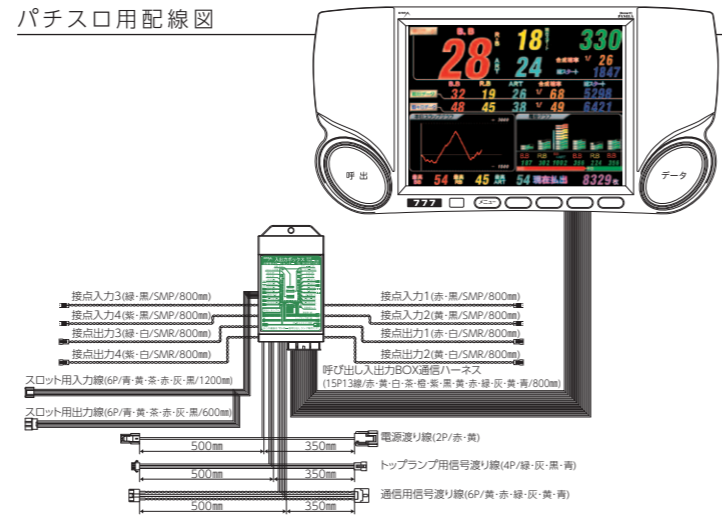

仕様

- 型式 : YBL-121 (パチンコ機用仕様)  
YBL-121S (パチスロ機用仕様)
- 電源電圧 : AC24V(50/60Hz共用)
- 通常消費電力 : 24.5VA(呼び出しランプ単体)  
オーロライルミネーション接続時 : +5VA  
アピローゼ接続時 : +8VA  
サウンド中継器接続時 : +1.3VA
- 最大消費電力 : 26.5VA(呼び出しランプ単体全灯時)  
オーロライルミネーション接続全灯時 : +5.5VA  
アピローゼ接続全灯時 : +10.5VA  
サウンド中継器接続時 : +1.8VA
- 外観寸法図 : タテ235mm×ヨコ460mm×厚さ185.7mm  
(表示部傾斜15度の場合)  
タテ228mm×ヨコ460mm×厚さ213.4mm  
(表示部傾斜25度の場合)
- 重量 : 約2kg
- 取付ピッチ : 200mm(4点取付推奨), 260mm
- 表示部 : LCD

パチンコ用配線図

パチスロ用配線図

オプション一覧表

品番	品名	品番	品名
F153	トップランプ渡り延長線	F936	汎用入力5ハーネス
F154	電源渡り延長線	F937	汎用入力6ハーネス
F161	丸端子渡り線	F940	汎用出力5ハーネス
F420	ボタン電池	F942	終端ユニットセット
F770	ワンメモ Bタイプ	F966	汎用出力6ハーネス
F777	メモリーカード2GB	RM-100A	設定用リモコン(標準タイプ)
F809	磁石センサー	RM-7	店員用リモコン(標準タイプ)
F853	通信延長線	RM-SU1	設定用リモコン(セキュリティタイプ)
F860	ワイヤーロック出力線	RM-P20	店員用リモコン(セキュリティタイプ)
F863	ロック付呼出ランプ側 ALLSハーネス	RM-WO1	リモコンライター
F888	ロック付接点出力線	LP-500C	500VA トランス
F920	光センサー	LP-1000TC	1000VA トランス
F925	アウト・セーフ入出力ハーネス	RSK-40C	レスキー
F930	台情報入力線	BN-S3	スロット用入出力線