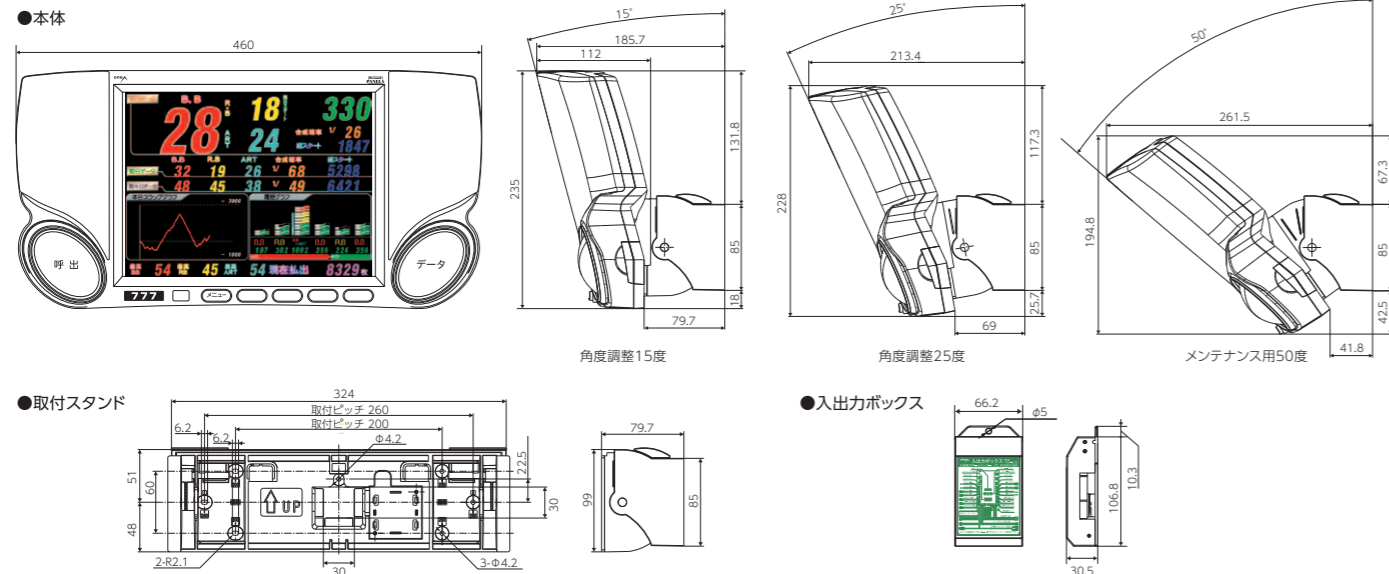

外観寸法図 [単位: mm]

株式会社oneA (ワンエー)

〒538-0044 大阪市鶴見区放出東3丁目30-20
本社 TEL. 06 (6962) 7771 (代) FAX. 06 (6967) 3020
・本社工場 ・鶴見工場

- 仙台営業所 TEL. 022(786)0277 (代) FAX. 022(786)2575
- 東京営業所 TEL. 03(3949)7155 (代) FAX. 03(3949)7886
- 横浜営業所 TEL. 045(476)2577 (代) FAX. 045(476)2550
- 名古屋営業所 TEL. 052(709)3332 (代) FAX. 052(709)3373
- 大阪営業所 TEL. 06(6967)3330 (代) FAX. 06(6967)7774
- 福岡営業所 TEL. 092(432)1011 (代) FAX. 092(432)1033
- お客様サポートセンター TEL. 06(6967)3363
- ホームページアドレス <http://www.one-a.co.jp>

商品のお問い合わせは

「Bigwoo'Z」 PANELA

ビッグウォーズパネル

ホンモノは
呼び出しランプメーカーの
歴史が証明する…