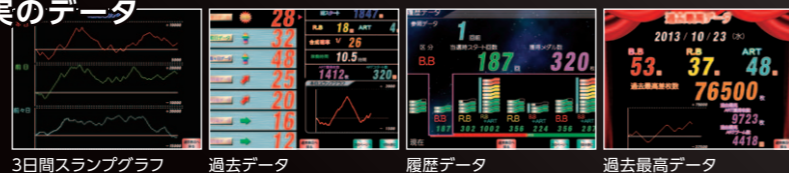

大きな液晶画面に充実のデータ

迫力ある大画面にお客様を引き付ける充実したデータの数々。
今や呼び出しランプのデータは遊技に欠かせない楽しみの1つです。