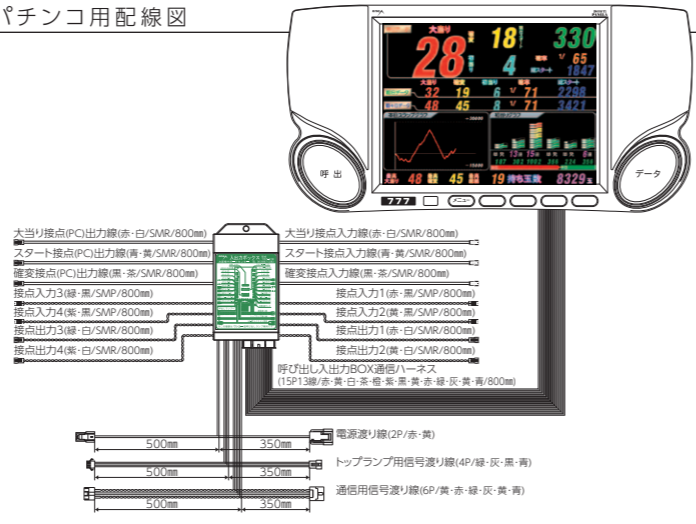

仕様

- 型式 : YBL-121 (パチンコ機用仕様)  
YBL-121S (パチスロ機用仕様)
- 電源電圧 : AC24V(50/60Hz共用)
- 通常消費電力 : 24.5VA(呼び出しランプ単体)  
オーロライルミネーション接続時 : +5VA  
アピローゼ接続時 : +8VA  
サウンド中継器接続時 : +1.3VA
- 最大消費電力 : 26.5VA(呼び出しランプ単体全灯時)  
オーロライルミネーション接続全灯時 : +5.5VA  
アピローゼ接続全灯時 : +10.5VA  
サウンド中継器接続時 : +1.8VA
- 外観寸法図 : タテ235mm×ヨコ460mm×厚さ185.7mm  
(表示部傾斜15度の場合)  
タテ228mm×ヨコ460mm×厚さ213.4mm  
(表示部傾斜25度の場合)
- 重量 : 約2kg
- 取付ピッチ : 200mm(4点取付推奨), 260mm
- 表示部 : LCD

パチンコ用配線図

パチスロ用配線図

オプション一覧表

品番	品名	品番	品名
F153	トップランプ渡り延長線	F936	汎用入力5ハーネス
F154	電源渡り延長線	F937	汎用入力6ハーネス
F161	丸端子渡り線	F940	汎用出力5ハーネス
F420	ボタン電池	F942	終端ユニットセット
F770	ワンメモ Bタイプ	F966	汎用出力6ハーネス
F777	メモリーカード2GB	RM-100A	設定用リモコン(標準タイプ)
F809	磁石センサー	RM-7	店員用リモコン(標準タイプ)
F853	通信延長線	RM-SU1	設定用リモコン(セキュリティタイプ)
F860	ワイヤーロック出力線	RM-P20	店員用リモコン(セキュリティタイプ)
F863	ロック付呼出ランプ側 ALLSハーネス	RM-WO1	リモコンライター
F888	ロック付接点出力線	LP-500C	500VA トランス
F920	光センサー	LP-1000TC	1000VA トランス
F925	アウト・セーフ入出力ハーネス	RSK-40C	レスキー
F930	台情報入力線	BN-S3	スロット用入出力線