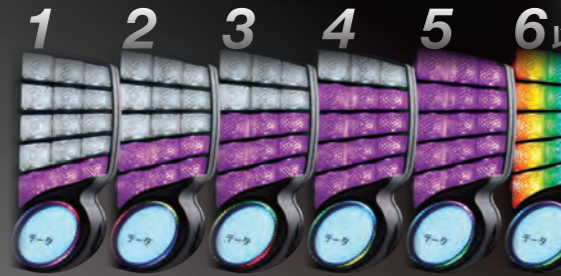

画面デザイン一新でさらなる高みへ

より使いやすく、より見やすく、より伝えやすく

原寸大

立体感のあるフォルムにフラッグキャッチ付き!

- サイドからの見た目にもこだわった立体感のあるフォルム
- 店舗からお客様のサインをしっかりキャッチ
- フラッグキャッチも一体化し、台周辺をスッキリ装飾
- お客様に見やすくキレイな画面をお届け

2本まで可能

真上から

光るデカスイッチ
+
LEDリング

お客様が求める「使いやすさ」にお応える
大きくて光るスイッチ。
スイッチの周りには独立して光るLEDリング
をあしらい高級感を生み出します。

呼出

USB電源 / メモリーカードスロット装備

携帯の充電はもちろん、大当りや稼働中のみの電源供給も可能で、空き台表示や
大当り演出にも使えるUSB電源と画像・動画データの書き込みが簡単におこなえ
るメモリーカードスロットを装備!
※メモリーカードは別途販売。

クリスタルカットの煌めき

こだわりのプリズムが放つ奥行きある光でホールを
華やかに演出します。
100種類以上のランプ動作から台やホールに
合ったランプパターンをお選びいただけます。

ランプ表示で出玉感を演出!

各台計数機に対応した玉数やメダル数を箱数に
換算しランプ表示で出玉感を演出します。
本機の設定により箱数に応じてランプ動作を
変更することも可能です。

オプション

アピローゼ

option 島上表示器

玉箱ランプが出玉をアピール!

1箱 2箱 3箱 4箱 5箱 6箱以上

●ランプ部分が玉箱型なので、どれだけ出ているかが誰でも直感的にわかります。 ※は点滅を表します。

●玉箱型ランプで持玉数が表示され呼び出しランプと連動することで台データをアピールできます。

●バッテリータイプ

●呼び出し連動タイプ

呼び出し革命!

option 呼び出しボタン装備 同柱ユニット

●オプション