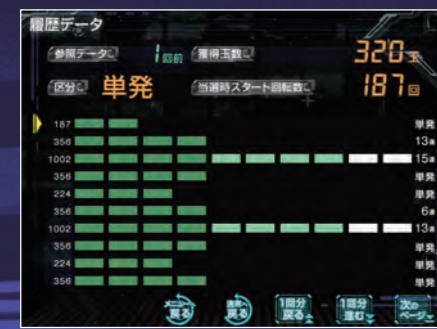

- 外部入力のエラー表示として
- 裏の列との連動
- 呼び出しランプとの通信連携で、更に効率アップ (通信仕様のみ)
- サインージとして

7セグ表示: JC, KE, CAR, Err, 328, -2-, LD, 418, 125

●対処に必要なスタッフの人数がすぐに分かります。

1層で不正と出玉が発生

2名応援をお願いします

●サブランプで裏面が不正が発生していることをお知らせ。セグメーターで画面全体で対処が必要な台数を表示します。

●サブランプで裏面が不正が発生していることをお知らせ。セグメーターで画面全体で対処が必要な台数を表示します。

シートは簡単に交換できます。※シートは別売しておきます。お客様ご用意ください。

サイズ: WBS W450mm 厚み: 0.3mm 推奨シート: バックライトフィルム

お客様の「見たい!」を網羅した充実のデータ

●通常表示
遊技台の特性や遊技客層に合わせて選ぶことができます

●過去データ
30日前までのデータを表示

●履歴データ
50日前までのデータを表示

●過去最高データ
各項目ごとの過去最高数値を表示
(※日付表示はランプネットが必要)

★ランキング
大当り・ボーナス回数・獲得数・継続回数の上位5位を表示

★周辺台データ
同機種の大当り・ボーナス回数と稼動状況を表示

★機種スペック (※メモリーカードでも対応可)
機種情報やスペック表を表示

■サービスメニュー
設定したサービスメニューのアイコンを表示

●呼び出し
スタッフ呼び出し中のアニメを表示