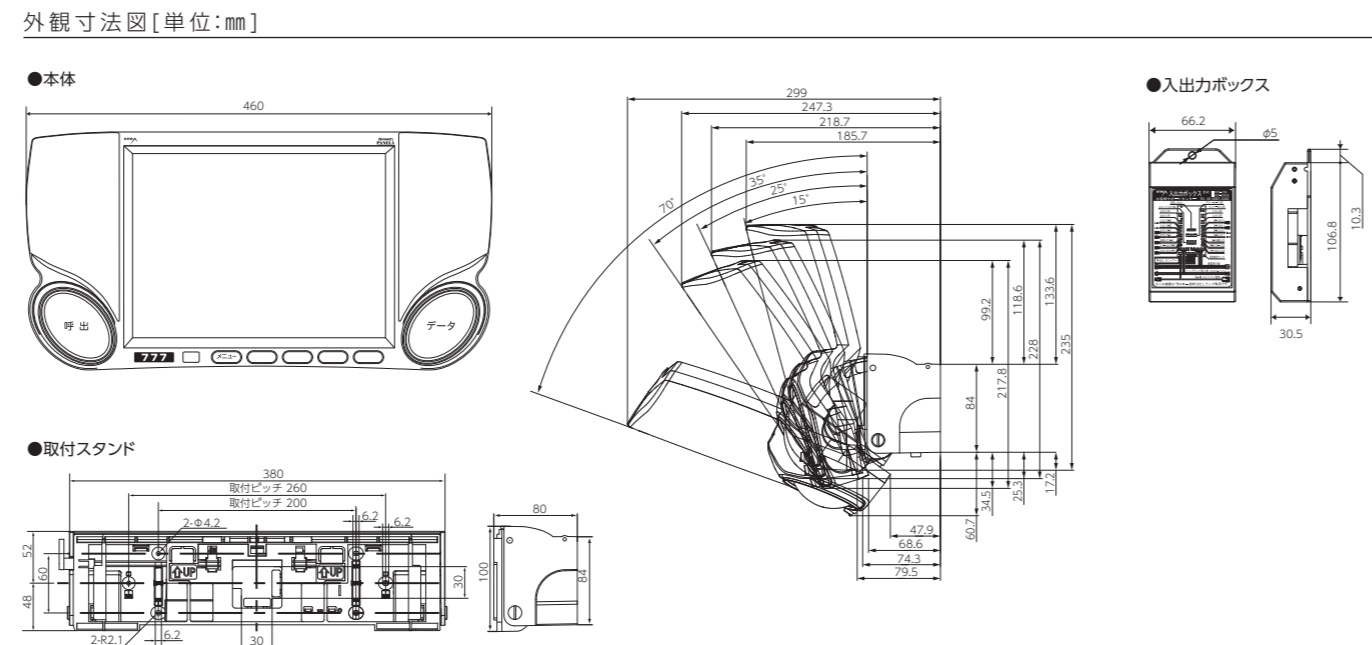

●通常 ★ランプネット必要 ■ワンタッチオーダーシステム必要

仕様

型式 : YBLN-121 (パチンコ機用仕様)
YBLN-121S (スロット機用仕様)

電源電圧 : AC24V(50/60Hz共用)

通常消費電力 : 27.5VA(呼び出しランプ単体)
オーロライルミネーション接続時 : +5VA
アビローセ接続時 : +8VA
アビローセサイン接続時 : +2VA
サウンド中継器接続時 : +1.3VA
内蔵スピーカー接続時 : +1VA

最大消費電力 : 28.0VA(呼び出しランプ単体全灯時)
オーロライルミネーション接続全灯時 : +5.5VA
アビローセ接続全灯時 : +10.5VA
アビローセサイン接続全灯時 : +3VA
サウンド中継器接続時 : +1.8VA
内蔵スピーカー接続時 : +3VA

使用温度 : 0~40℃

外形寸法図 : タテ235mm×ヨコ460mm×厚さ185.7mm(表示部傾斜15度の場合)
タテ228mm×ヨコ460mm×厚さ213.4mm(表示部傾斜25度の場合)
タテ217.8mm×ヨコ460mm×厚さ247.3mm(表示部傾斜35度の場合)

重量 : 約2kg

取付ピッチ : 200mm(4点取付推奨), 260mm

表示部 : LCD(液晶)

オプション一覧表

品番	品名	品番	品名
F153	トップランプ遅延延長線	F936	汎用入力5ハーネス
F154	電源遅延延長線	F937	汎用入力6ハーネス
F161	丸端子遅延線	F940	汎用出力5ハーネス
F420	ボタン電池	F966	汎用出力6ハーネス
F745	V-3SA用両面テープセット	F973	V-3SA用スピーカー出力線(800mm)
F770	ワニメモ Bタイプ	F974	終端ユニットセット
F777	メモリーカード2GB	F975	トップランプ遅延線
F779	V-3SA用スピーカー-BOX(両面テープ付)	F983	V-3SA用スピーカー出力線(180mm)
F809	磁石センサー	RM-SU1C	設定用リモコン(標準タイプ)
F853	通信延長線	RM-7	設定用リモコン(標準タイプ)
F860	ワイヤロック出力線	RM-SU1	設定用リモコン(セキュリティタイプ)
F863	ロック付両面テープ ALLSハーネス	RM-P20	設定用リモコン(セキュリティタイプ)
F888	ロック付接続出力線	RM-WV01	リモコンライター
F920	光センサー	LP-500C	500VA トランス
F925	アウトセーフ入力ハーネス	LP-1000TC	1000VA トランス
F930	台情報入力線	BN-S3	スロット用入力線