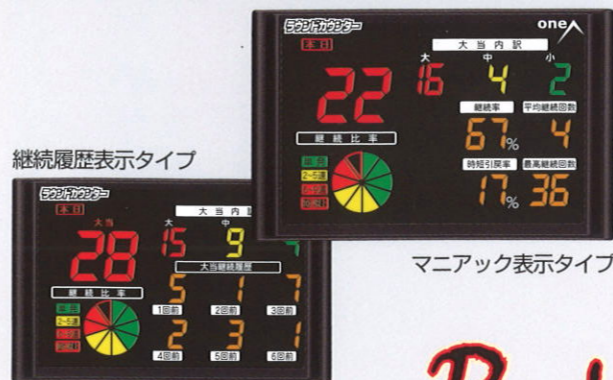

●突確表示 (パチンコのみ)

5号機対応の場合

●ミドルボーナス表示

ミドルボーナス設定を行うことにより、ミドルボーナス回数を表示することができます。また、同時にRT等の特役回数も表示できます。

通常表示

M.B・特役回数を表示

●過去最高差枚数表示 (パチスロのみ)

※は点滅をします。

●確変継続回数表示 (パチンコのみ)

●過去最高表示

【オプション】

ラウンドカウンター

バトルをアツク盛り上げるラウンド振分け表示機登場！
MAXコーナーへの導入で差別化を！

ラウンドカウンター R-1

各台音響システム

セキュリティの新たな味方
従来の光(視覚)に加えて音(聴覚)でもお知らせすることにより、お客様のご要望を逃しません