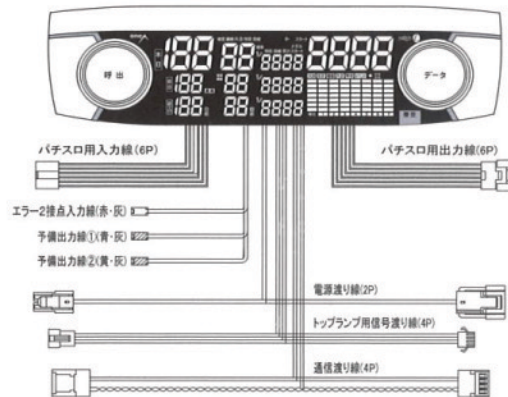

RM-7(店員用) RM-100A(設定用)

※標準リモコン、セキュリティリモコンも同じ操作が出来ます。

パチンコ用配線図と基本機能

●基本機能

名 称	入力方法	出力信号		
		T	PC	OP
トラブル	「呼出」SW	○	○	○
大当り	接点	○	○	○
イベント		○	○	○
スタート	接点	○	○	○
確率変動	接点	○	○	○
エラー1	接点	○	○	○
エラー2	接点	○	○	○
エラー3	接点	○	○	○
エラー4	接点	○	○	○
ランチタイム	リモコン			
サービス	SW (要設定)		○	○

※T:トランプランプ、PC:フォト接点出力、OP:オプション出力。
※フォト出力又は、リレー出力が必要な場合はオプションの出力基板をご注文ください。
その他、各種オプション基板もご用意していますので、ご相談・お問い合わせください。
※オプション出力は、標準で2出力、オプションで3出力、最大5出力させる事ができます。

オプション一覧表

品番	品名	品番	品名
F140	大当り入力線	F862	汎用出力線(白・紫)
F141	スタート入力線	F863	ロック付呼出ランプ側ALLSハーネス
F142	確変入力線	F864	ロック付接点出力線
F153	トランプランプ渡り延長線	F866	ロック付汎用入出力線
F154	電源渡り延長線	F867	ロック付汎用入出力線2
F155	プラグ付電源渡り線	F868	ロック付汎用入出力線3
F161	丸端子渡り線	F869	ロック付汎用入出力線4
F420	ボタン電池	F870	ロック付汎用入出力線5
F809	磁石センサー	RM-100A	設定用リモコン(標準タイプ)
F820	AT用光センサー	RM-7	店員用リモコン(標準タイプ)
F833	通信延長線	RM-SU1	設定用リモコン(セキュリティタイプ)
F859	モーター出力線	RM-P20	店員用リモコン(セキュリティタイプ)
F860	ワイヤーロック出力線	RM-W01	リモコンライター
F861	汎用出力線(白・青)	LP-500C	500VATランス
		LP-1000C	1000VATランス

外観寸法図

パチスロ用配線図と基本機能

●基本機能

名 称	入力方法	出力信号		
		T	PC	OP
トラブル	「呼出」SW	○	○	○
B.B	接点(集中基板より)	○	○	○
イベント		○	○	○
ゲーム	接点(集中基板より)	○	○	○
R.B	接点(集中基板より)	○	○	○
A.T	—		○	○
エラー1	接点	○	○	○
エラー2	接点	○	○	○
エラー3	接点	○	○	○
エラー4	接点	○	○	○
ランチタイム	リモコン			
サービス	SW (要設定)		○	○