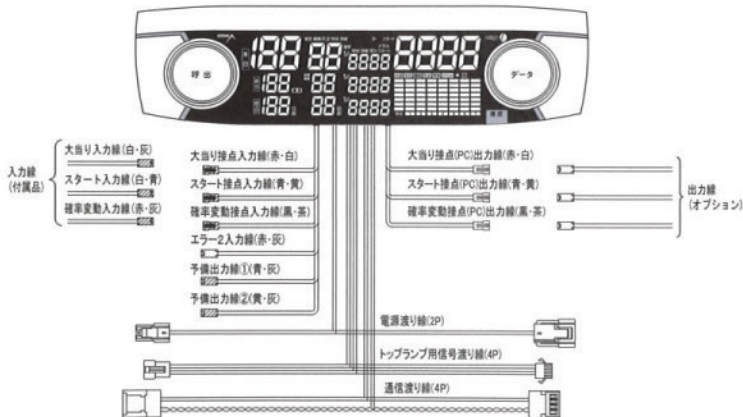

業界新時代に新旋風を巻き起こす。

通常の光り方は22パターンの中から、自由に選ぶことができます。光り方の設定や取付設置工事が簡単！

セキュリティリモコン

ホール様に安心を約束する万全のセキュリティシステム！

リモコン自体をカスタマイズするので各ホール様ごとでしか操作できず、また操作時に暗証番号入力もなく取扱いが簡単です。

RM-W01 (リモコンライター)

仕 様

- 型 式 : YSL-500 (パチンコ用)
YSL-500S (パチスロ用)
- 電源電圧 : AC24V
- 消費電力 : Max. 17VA(呼び出しランプ単体)
Max. 22.5VA(オーロライルミネーション接続時)
- 外形寸法 : タテ110×ヨコ420×奥行72(mm)
- 取付ピッチ : 200mm 240mm 260mm
- 表示部 : LED

リモコンでの操作機能

本機は付属のリモコンで以下の操作ができます。

- 連続モードの設定
- 無制限モードの設定
- トラブル・不正動作の解除
- ランチタイムの時間設定 (30・40・45・50・60分)
- タイムアウトの時間設定 (5・10・15分)
- ワイヤロック解除
- データの戻し(誤ってデータを送りすぎた場合)
- データのクリア(1日分のデータのクリア)
- データのオールクリア(過去の全データをクリア)
- その他、遊技台に合わせた入出力機能などの条件設定
(■は設定用リモコンのみ)

RM-7(店員用) RM-100A(設定用)

※標準リモコン、セキュリティリモコンも同じ操作が出来ます。

パチンコ用配線図と基本機能

●基本機能

名 称	入力方法	出力信号		
		T	PC	OP
トラブル	「呼出」SW	○	○	○
大当り	接点	○	○	○
イベント		○	○	○
スタート	接点	○	○	○
確率変動	接点	○	○	○
エラー1	接点	○	○	○
エラー2	接点	○	○	○
エラー3	接点	○	○	○
エラー4	接点	○	○	○
ランチタイム	リモコン			
サービス	SW (要設定)		○	○