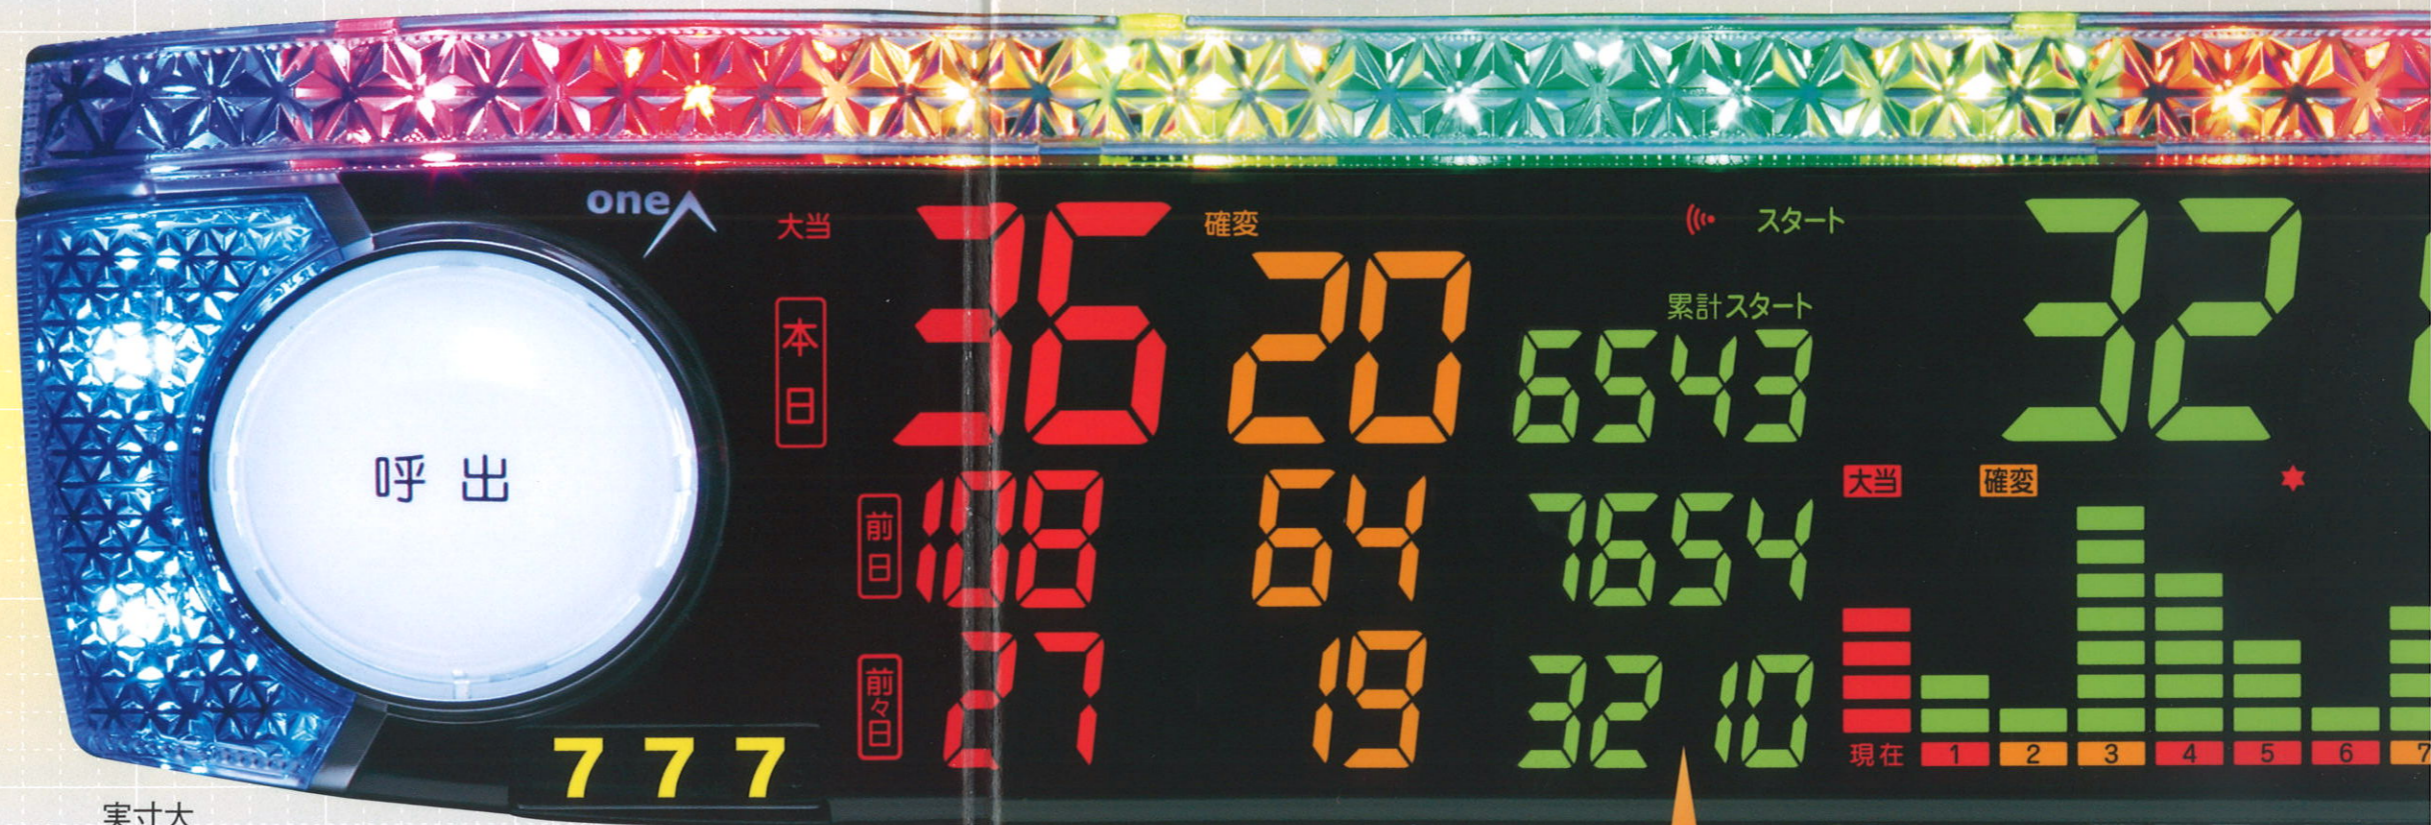

3日間の累計スタート回数を表示!

実寸大

ALL LED表示

新機能
搭載

スイッチ操作不要!
見たいデータがすぐ見られる!

「累計スタート回数」

「確率表示」

「特役表示」

データスイッチを押さなくても表示部が3秒毎に自動で切り替わるので、必要なデータをすぐに確認できます!

※初期設定で累計スタート回数・確率・特役の表示パターンを変更できます。

でか表示

3日間の大当り確率を表示!

※写真のランプ色は海色です。

でかスイッチ

業界最大データスイッチ搭載

(当社調べ)

使用頻度の高いスイッチを大型化することにより、幅広い年齢層のお客様にも安心してご使用頂けます。さらにスイッチ部が**9色**に輝きますので、トラブルやコール時等に分かりやすくスタッフにお知らせします。

抗菌仕様

たくさんのお客様に安心してご使用して頂く為に、でかスイッチ部が抗菌仕様になっています！女性のお客様も安心してご使用頂けます。

大型データ表示

大型データ表示により視認性UP!

超大型ディスプレイの採用により、広範囲からの視認性も良く、お客様をスムーズに遊技台へ案内してくれます。

●突確表示 (パチンコのみ)

5号機対応の場合

●ミドルボーナス表示

ミドルボーナス設定を行うことにより、ミドルボーナス回数を表示することができます。また、同時にRT等の特役回数も表示できます。

通常表示

M.B・特役回数を表示

●過去最高差枚数表示 (パチスロのみ)

※は点滅をします。