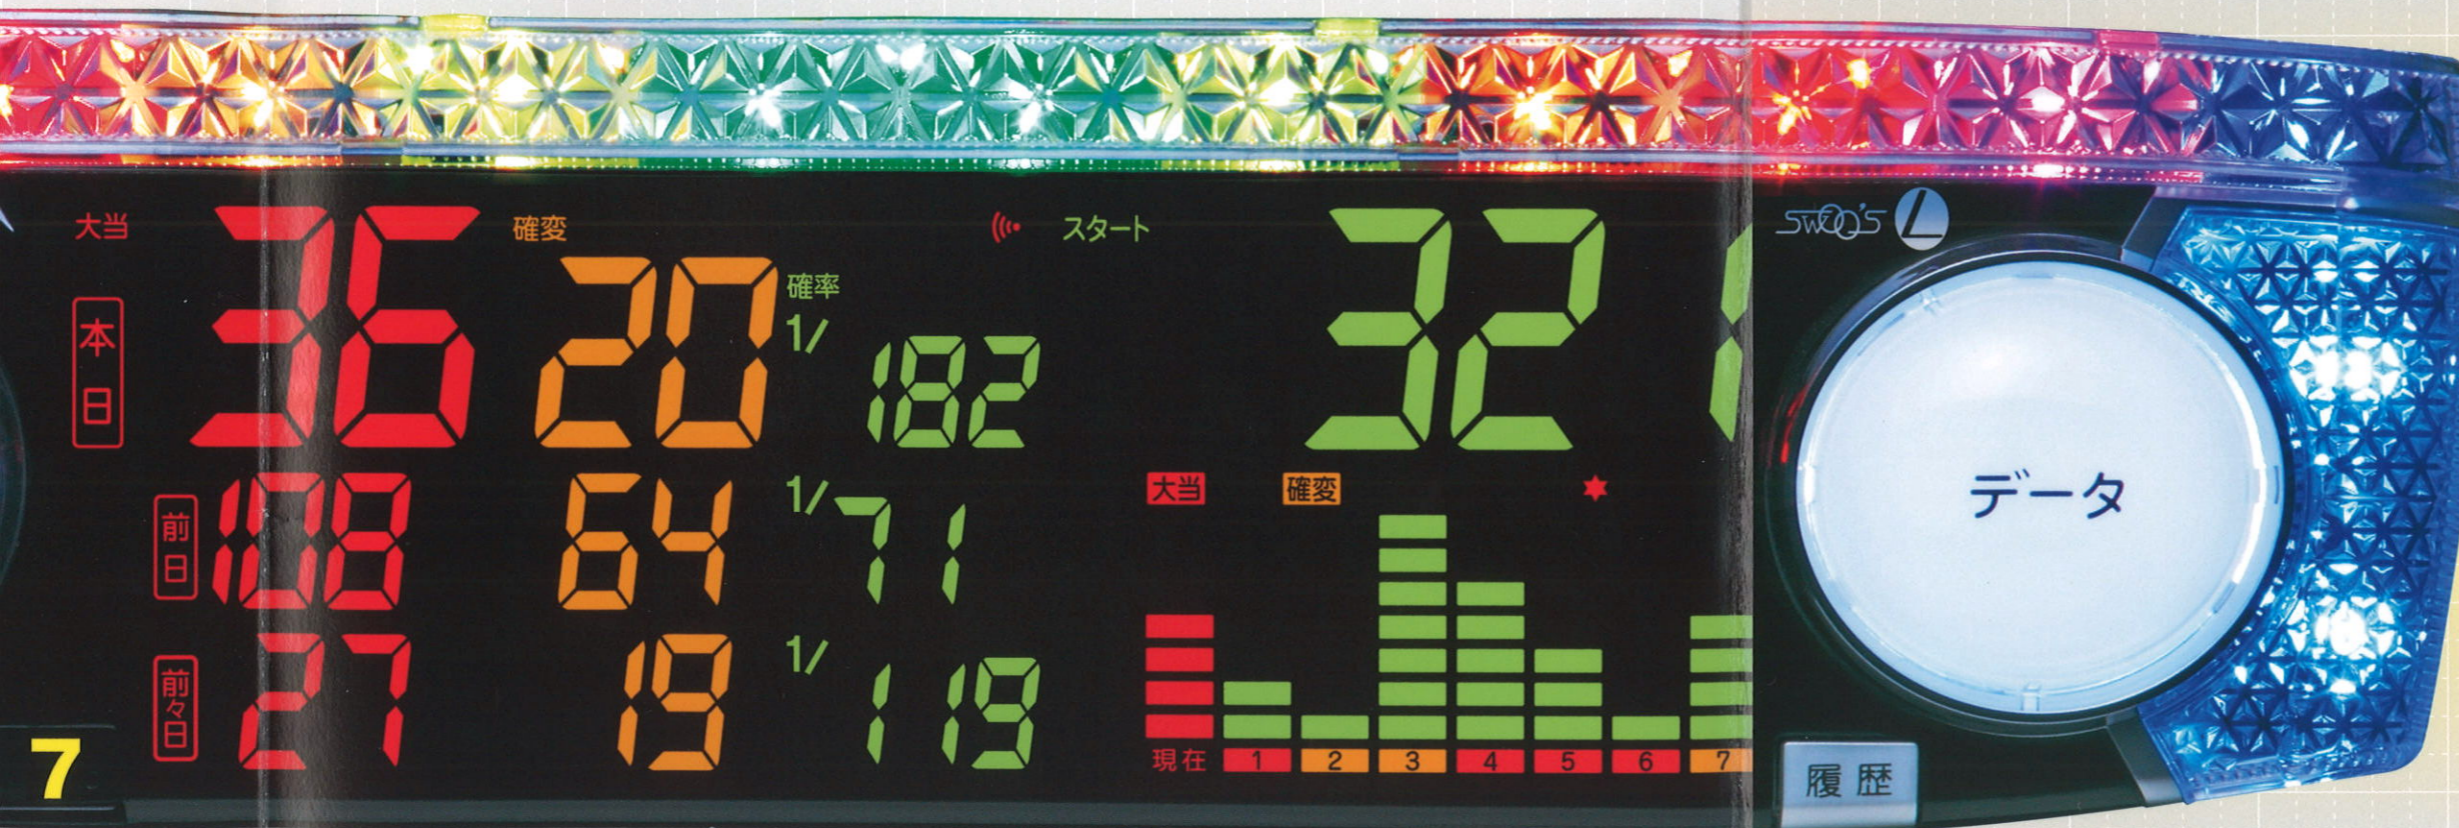

3日間の累計スタート回数を表示!

実寸大

ALL LED表示

新機能
搭載

スイッチ操作不要!
見たいデータがすぐ見られる!

「累計スタート回数」

「確率表示」

「特役表示」

データスイッチを押さなくても表示部が3秒毎に自動で切り替わるので、必要なデータをすぐに確認できます!

※初期設定で累計スタート回数・確率・特役の表示パターンを変更できます。

でか表示

3日間の大当り確率を表示!

※写真のランプ色は海色です。

でかスイッチ

業界最大データスイッチ搭載

(当社調べ)

使用頻度の高いスイッチを大型化することにより、幅広い年齢層のお客様にも安心してご使用頂けます。さらにスイッチ部が**9色**に輝きますので、トラブルやコール時等に分かりやすくスタッフにお知らせします。

抗菌仕様

たくさんのお客様に安心してご使用して頂く為に、でかスイッチ部が抗菌仕様になっています！女性のお客様も安心してご使用頂けます。

大型データ表示

大型データ表示により視認性UP!

超大型ディスプレイの採用により、広範囲からの視認性も良く、お客様をスムーズに遊技台へ案内してくれます。