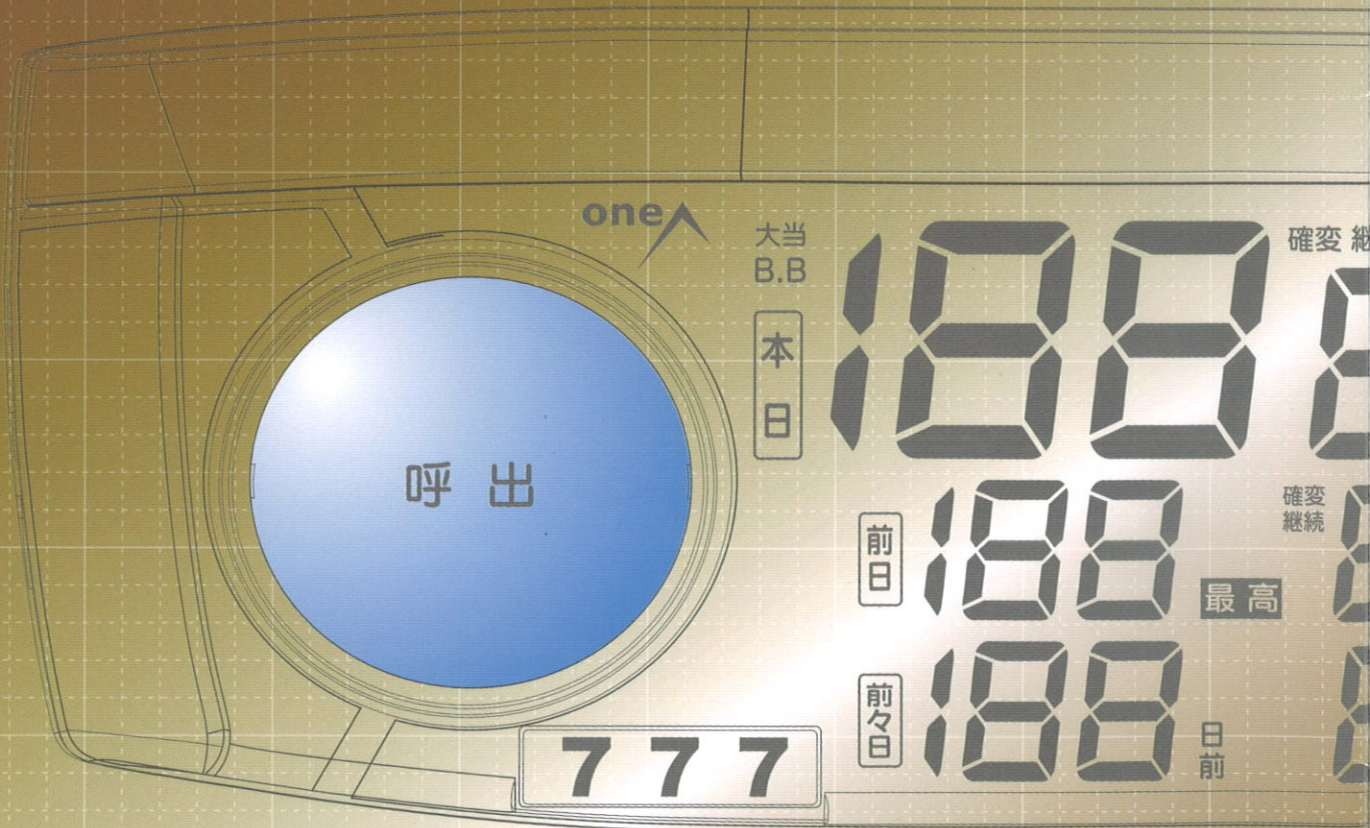

みんなで止めよう温暖化

チーム・マイナス6%

(株) oneA は CO₂ 削減の為、地球環境に配慮した取組みを積極的に行っています。