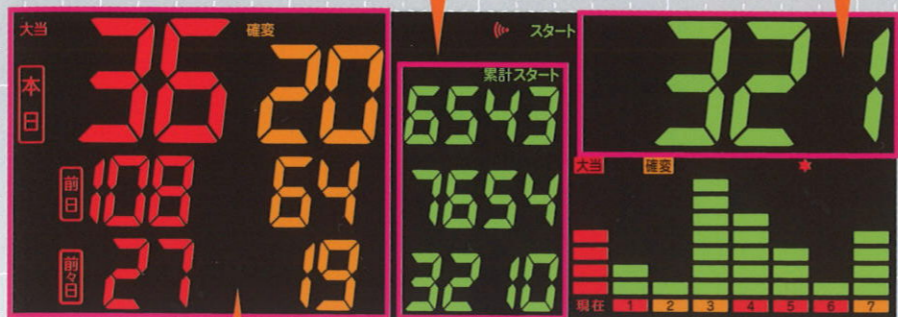

データスイッチを押さなくても表示部が3秒毎に自動で切り替わるので、必要なデータをすぐに確認できます!

※初期設定で累計スタート回数・確率・特役の表示パターンを変更できます。

でか表示

3日間の大当り確率を表示!

※写真のランプ色は海色です。

でかスイッチ

業界最大データスイッチ搭載

(当社調べ)

使用頻度の高いスイッチを大型化することにより、幅広い年齢層のお客様にも安心してご使用頂けます。さらにスイッチ部が**9色**に輝きますので、トラブルやコール時等に分かりやすくスタッフにお知らせします。

抗菌仕様

たくさんのお客様に安心してご使用して頂く為に、でかスイッチ部が抗菌仕様になっています！女性のお客様も安心してご使用頂けます。

大型データ表示

大型データ表示により視認性UP!

超大型ディスプレイの採用により、広範囲からの視認性も良く、お客様をスムーズに遊技台へ案内してくれます。

表示

【データ表示部】

●通常表示

3秒毎に
確率表示・特役表示に
自動で切り替わります。

●確率表示

●特役表示

※3秒毎に自動で切り替わります。

突確機対応の場合