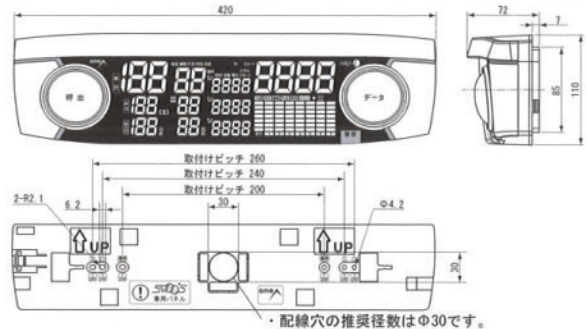

業界新時代に新旋風を巻き起こす。

通常の光り方は22パターンの中から、自由に選ぶことができます。光り方の設定や取付設置工事が簡単！

セキュリティリモコン

ホール様に安心を約束する万全のセキュリティシステム！

リモコン自体をカスタマイズするので各ホール様ごとでしか操作できず、また操作時に暗証番号入力もなく取扱いが簡単です。

RM-W01 (リモコンライター)

仕 様

- 型 式 : YSL-500 (パチンコ用)
YSL-500S (パチスロ用)
- 電源電圧 : AC24V
- 消費電力 : Max. 17VA(呼び出しランプ単体)
Max. 22.5VA(オーロライルミネーション接続時)
- 外形寸法 : タテ110×ヨコ420×奥行72(mm)
- 取付ピッチ : 200mm 240mm 260mm
- 表示部 : LED

RM-7(店員用) RM-100A(設定用)

※標準リモコン、セキュリティリモコンも同じ操作が出来ます。

パチンコ用配線図と基本機能

●基本機能

名 称	入力方法	出力信号		
		T	PC	OP
トラブル	「呼出」SW	○	○	○
大当り	接点	○	○	○
イベント		○	○	○
スタート	接点	○	○	○
確率変動	接点	○	○	○
エラー1	接点	○	○	○
エラー2	接点	○	○	○
エラー3	接点	○	○	○
エラー4	接点	○	○	○
ランチタイム	リモコン			
サービス	SW (要設定)		○	○

外観寸法図

パチスロ用配線図と基本機能

●基本機能

名 称	入力方法	出力信号		
		T	PC	OP
トラブル	「呼出」SW	○	○	○
B.B	接点(集中基板より)	○	○	○
イベント		○	○	○
ゲーム	接点(集中基板より)	○	○	○
R.B	接点(集中基板より)	○	○	○
A.T	—		○	○
エラー1	接点	○	○	○
エラー2	接点	○	○	○
エラー3	接点	○	○	○
エラー4	接点	○	○	○
ランチタイム	リモコン			
サービス	SW (要設定)		○	○