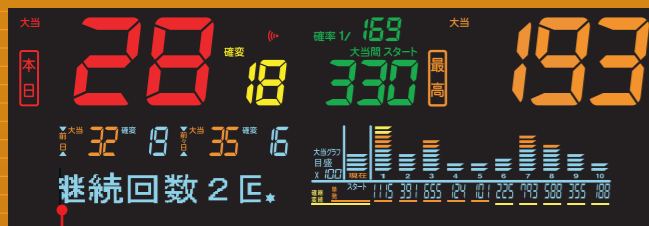

## 突確機対応の場合

●突確表示 突確設定を行うことにより、確変回数と突確回数をそれぞれ単独で表示する事ができます。

確変回数を表示

突確回数を表示 ○は点滅をします

●確変継続回数表示 (パチンコのみ)

●過去最高差枚数表示 (パチスロのみ)

「継続回数〇回」が右から左に流れます

最高データ

●確率表示

●過去最高表示

※ドット部は初期設定で表示が可能です。(パチスロのみ)

最高データ