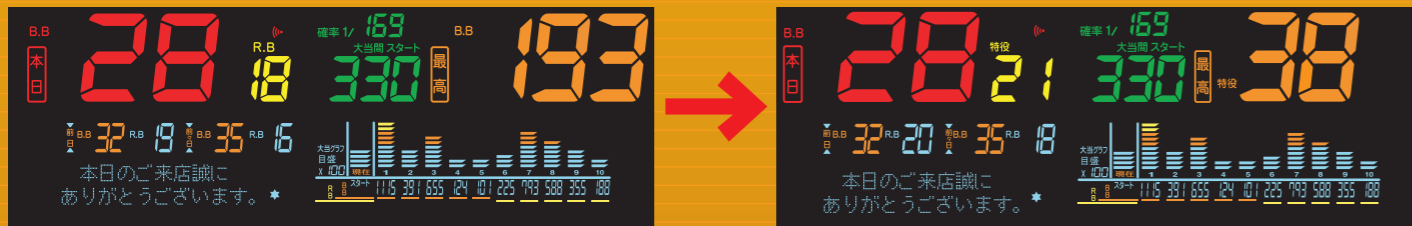

5号機対応の場合

ミドルボーナス設定を行うことにより、ミドルボーナス回数を表示する事ができます。

●ミドルボーナス表示 又、同時にRT等の特役回数も表示できます。

通常表示

M.B・特役回数を表示