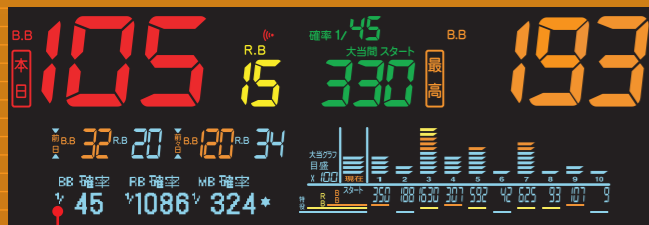

## 突確機対応の場合

●突確表示 突確設定を行うことにより、確変回数と突確回数をそれぞれ単独で表示する事ができます。

確変回数を表示

突確回数を表示 ○は点滅をします

●確変継続回数表示 (パチンコのみ)

●過去最高差枚数表示 (パチスロのみ)

「継続回数〇回」が右から左に流れます

最高データ

●確率表示

●過去最高表示

※ドット部は初期設定で表示が可能です。(パチスロのみ)

最高データ