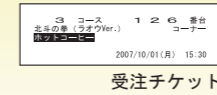

## プリンターと接続できます。

液晶ホスト

小型プリンター

受注チケット

※ご依頼内容の集計も可能です。

メニューアイコン一覧 (その他、さまざまなメニューアイコンがございます)

稼働率向上例

タバコ交換による離席の場合