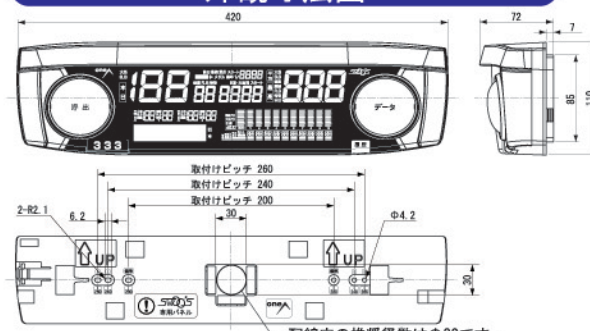

外形寸法図

配線穴の推奨径数はΦ30です。

パチスロ用配線図と基本機能