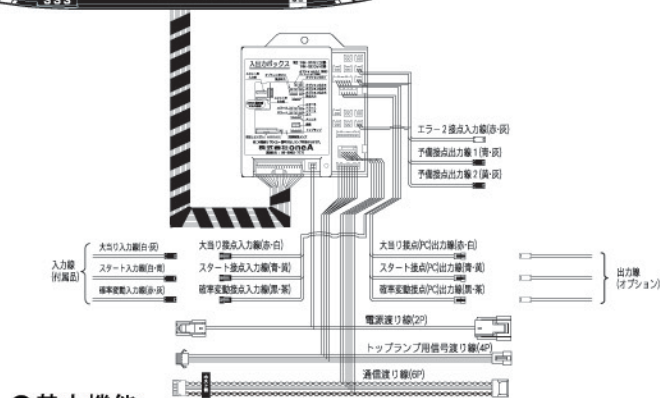

## リモコンでの操作機能

本機は付属のリモコンで以下の操作ができます。

- 連続モードの設定
- 無制限モードの設定
- トラブル・不正動作の解除
- ランチタイムの時間設定(30・40・45・50・60分)
- タイムアウトの時間設定(5・10・15分)
- ワイヤロック解除
- データの戻し(戻ってデータを送りすぎた場合)
- データのクリア(1日分のデータのクリア)
- データのオールクリア(過去の全データをクリア)
- その他、遊技台に合わせた入出力機能などの条件設定  
(■は設定用リモコンのみ)

## パチンコ用配線図と基本機能