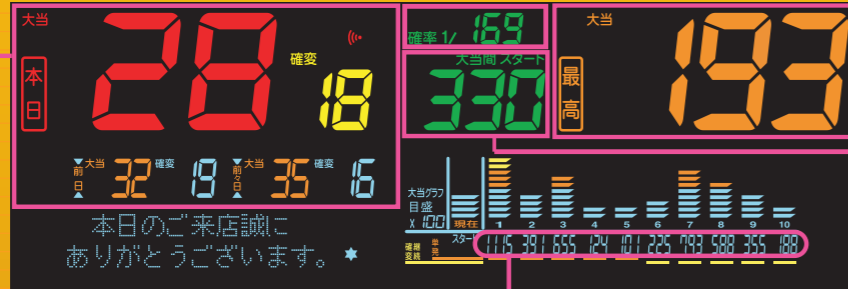

# データ表示部

※写真のランプ色は海色です

## ●通常表示

「確率表示」と「累計スタート回数」の交互切り替え表示

累計スタート 45 18

3日間の大当り・確変 (B.B./R.B./M.B) 回数表示

過去最高 大当り (B.B) 回数 (※1)

大当り (B.B) 間 スタート (ゲーム) 回数

大当り (ボーナス) 時のスタート (ゲーム) 回数表示

(※1) 初期設定で、以下の設定が可能です。  
【パチンコ】最高大当り回数、最高確変回数、最高確変継続回数、最高特役回数、平均継続回数、本日大当り回数、本日確変回数  
【パチスロ】最高B.B回数、最高R.B回数、最高継続回数、最高特役回数、平均継続回数、本日B.B回数、本日R.B回数  
複数設定時は3秒ごとの切り換えが出来ます。