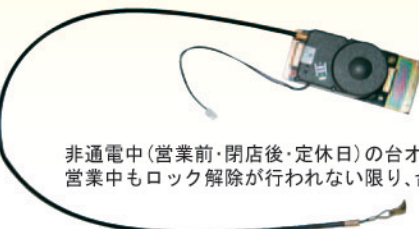

ワイヤーロック

基板交換・ぶらさがりなどのゴト行為を未然に防止。

UC-5S (アウター付)
(パチスロ用)

非通電中(営業前・閉店後・定休日)の台オープンをシャットアウト。
営業中もロック解除が行われない限り、台を開けることはできません。

営業中・夜間の台オープンに24時間監視

アクトバーレル

24時間監視台
オープンセンサー

◎ 営業中・夜間の台オープンを監視し、
台が不正に開けられた場合、
営業中は呼び出しランプの動作で
夜間は翌日の電源立ち上げ時に
呼び出しランプでお知らせします。
◎ 電源配線不要で工事簡単!
◎ パチンコ仕様⇄パチスロ仕様に変更が可能です。
(取付ベースの交換)