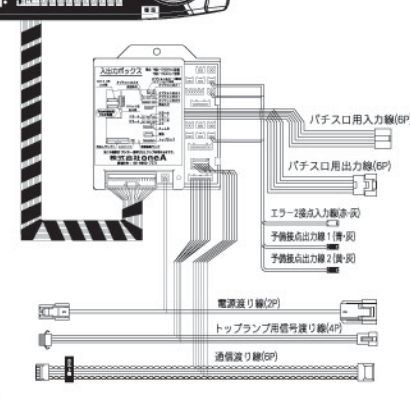

## パチンコ用配線図と基本機能

## オプション一覧表

品番	品名	品番	品名
F140	大当り入力線	F862	汎用出力線(白・紫)
F141	スタート入力線	F863	ロック付呼出ランプ側ALLSハーネス
F142	確変入力線	F864	ロック付接点出力線
F153	トップランプ渡り延長線	F866	ロック付汎用入出力線
F154	電源渡り延長線	F867	ロック付汎用入出力線2
F155	プラグ付電源渡り線	F868	ロック付汎用入出力線3
F161	丸端子渡り線	F869	ロック付汎用入出力線4
F420	ボタン電池	F870	ロック付汎用入出力線5
F735	データライター	RM-100A	設定用リモコン(標準タイプ)
F809	磁石センサー	RM-7	店員用リモコン(標準タイプ)
F820	AT用光センサー	RM-SU1	設定用リモコン(セキュリティタイプ)
F853	通信延長線	RM-P20	店員用リモコン(セキュリティタイプ)
F859	モーター出力線	RM-W01	リモコンライター
F860	ワイヤーロック出力線	LP-500A	500VATランス
F861	汎用出力線(白・青)	LP-1000A	1000VATランス

## パチスロ用配線図と基本機能