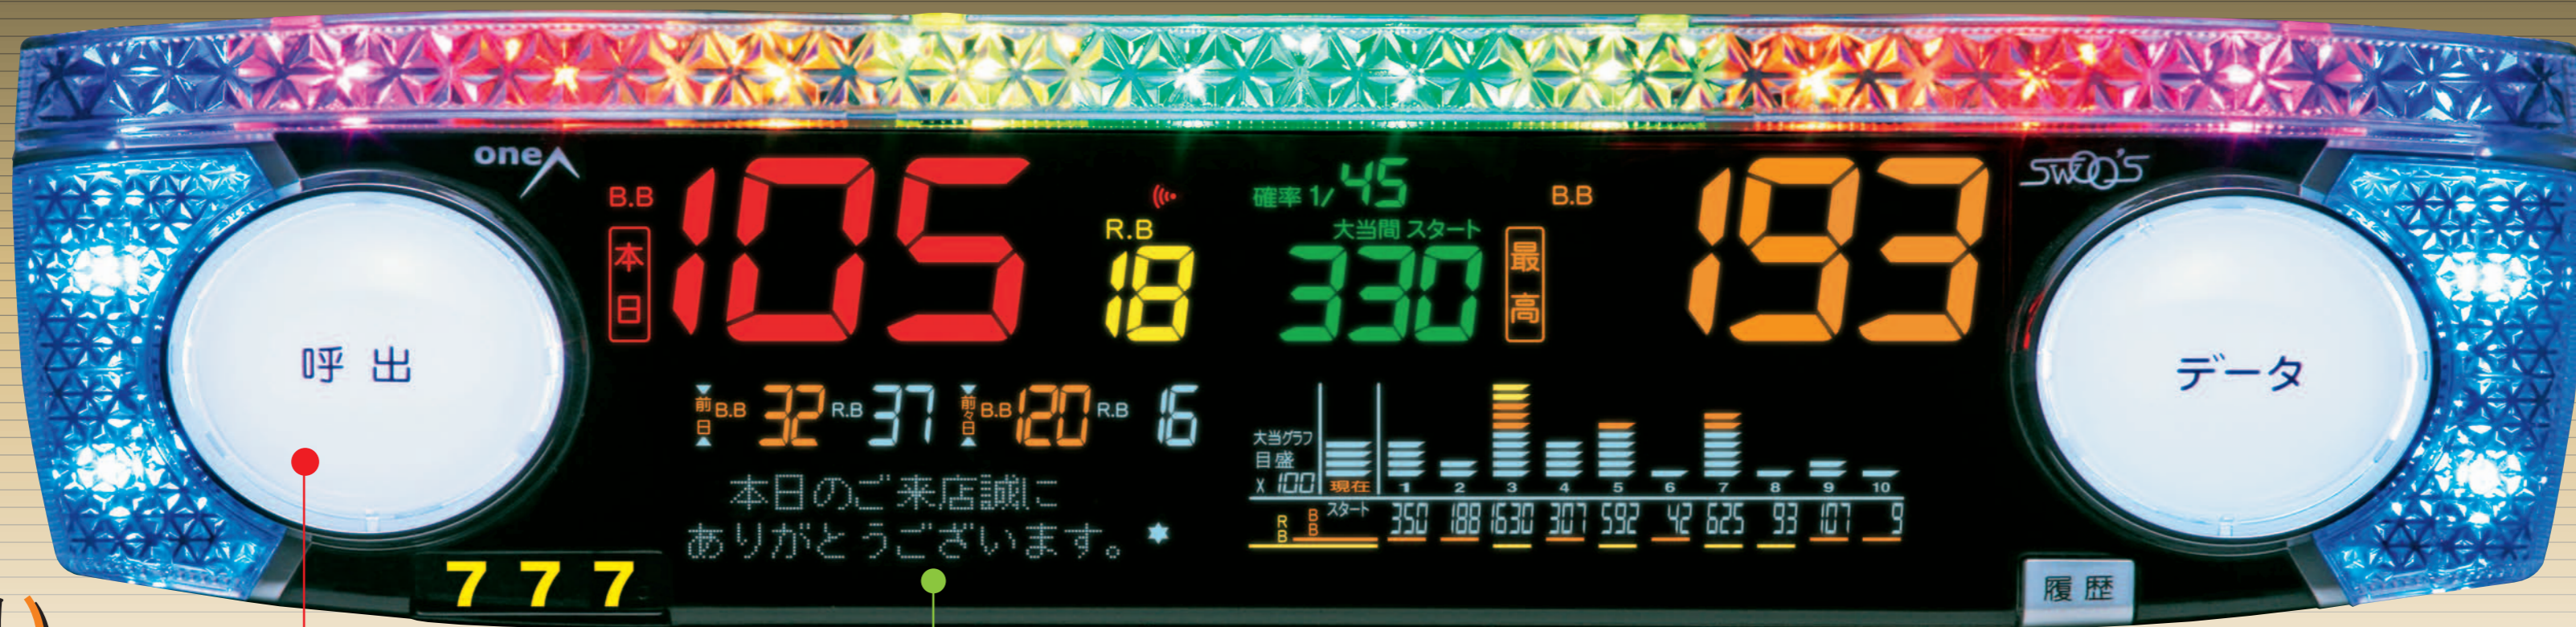

## 迫力のダイナミックスケール

広範囲からの視認性も向上しました！

表示部に超大型ディスプレイを採用！  
文字配色がハッキリしていて見やすく、詳細データも充実！  
優雅さと操作性を融合した独創的デザイン。

# ユニバーサルデザイン 超大型ディスプレイ&でか<sup>2</sup>スイッチ搭載!

POINT  
省力化アイテム!!

ワンタッチオーダーも  
簡単取付け!

SWO'S

見やすい  
分かりやすい  
操作しやすい

スウォーズ実寸大

※写真はスウォーズ専用です。  
(オプション)