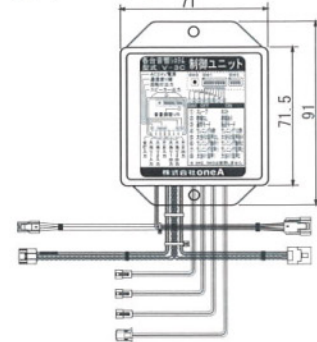

音声書込用アダプター
(別売)

回転灯とセットで
効果倍増!

取り付け方は3種類!

島上

3段階に高さを調節できます!

吊り下げ

直付け

仕様

●型式 : V-3A

●電源電圧 : AC24V (50/60Hz)

●消費電力 : 6W

外観図

●V-3SA

●V-3C

※103mm, 113mm, 123mmに調節可能

配線図