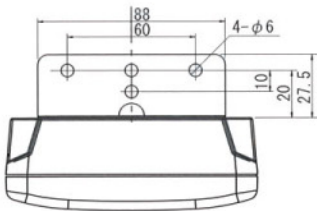

音声書込用アダプター
(別売)

回転灯とセットで
効果倍増!

取り付け方は3種類!

島上

3段階に高さを調節できます!

吊り下げ

直付け

仕様

●型式 : V-3A

●電源電圧 : AC24V (50/60Hz)

●消費電力 : 6W

外観図

●V-3SA

●V-3C

※103mm, 113mm, 123mmに調節可能

配線図