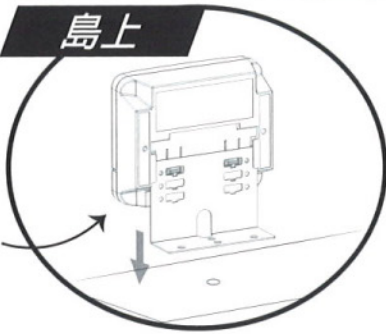

音声書込用アダプター
(別売)

回転灯とセットで
効果倍増!

取り付け方は3種類!

島上

3段階に高さを調節できます!

吊り下げ

直付け

仕様

●型式 : V-3A

●電源電圧 : AC24V (50/60Hz)

●消費電力 : 6W

外観図

●V-3SA

●V-3C

※103mm, 113mm, 123mmに調節可能

配線図