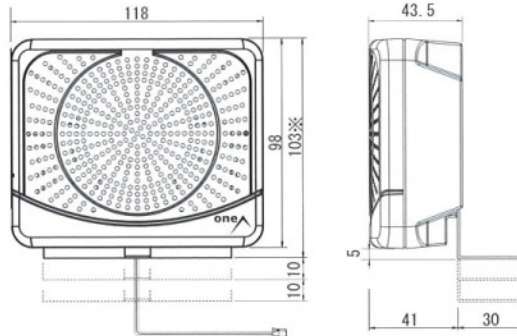

音声書込用アダプター
(別売)

回転灯とセットで
効果倍増!

取り付け方は3種類!

島上

3段階に高さを調節できます!

吊り下げ

直付け

仕様

●型式 : V-3A

●電源電圧 : AC24V (50/60Hz)

●消費電力 : 6W

外観図

●V-3SA

●V-3C

※103mm, 113mm, 123mmに調節可能

配線図