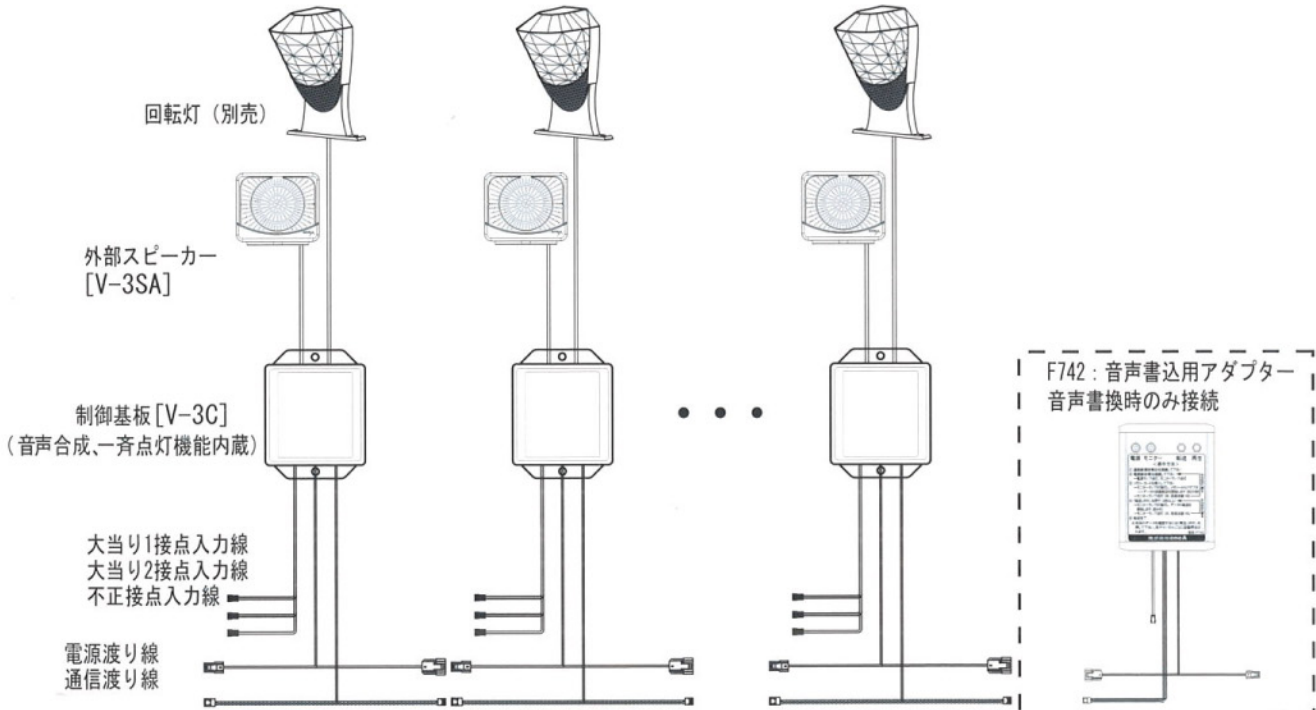

音声書込用アダプター
(別売)

回転灯とセットで
効果倍増!

取り付け方は3種類!

島上

3段階に高さを調節できます!

吊り下げ

直付け

仕様

●型式 : V-3A

●電源電圧 : AC24V (50/60Hz)

●消費電力 : 6W

外観図

●V-3SA

●V-3C

※103mm, 113mm, 123mmに調節可能

配線図