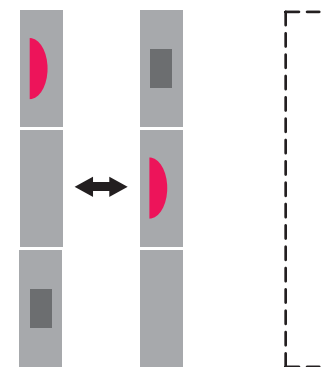

## 呼び出しボタン装備 間柱ユニット

呼び出しランプと連動しているため、手元のスイッチ操作で店員呼び出しが可能です。

## オプション

使用イメージ

※ケーブルは付属しておりません。

(スマートフォンホルダー+USB)

使用イメージ

(カップホルダー)

パネル入れ替え可能。

## 仕様

本体外形寸法	40(W)×810(H)×228(D)mm ガラス面からの奥行き190mm
電源	AC24V 50/60Hz
消費電力	最大1VA (USB使用時6VA)

## 外観寸法図・配線図