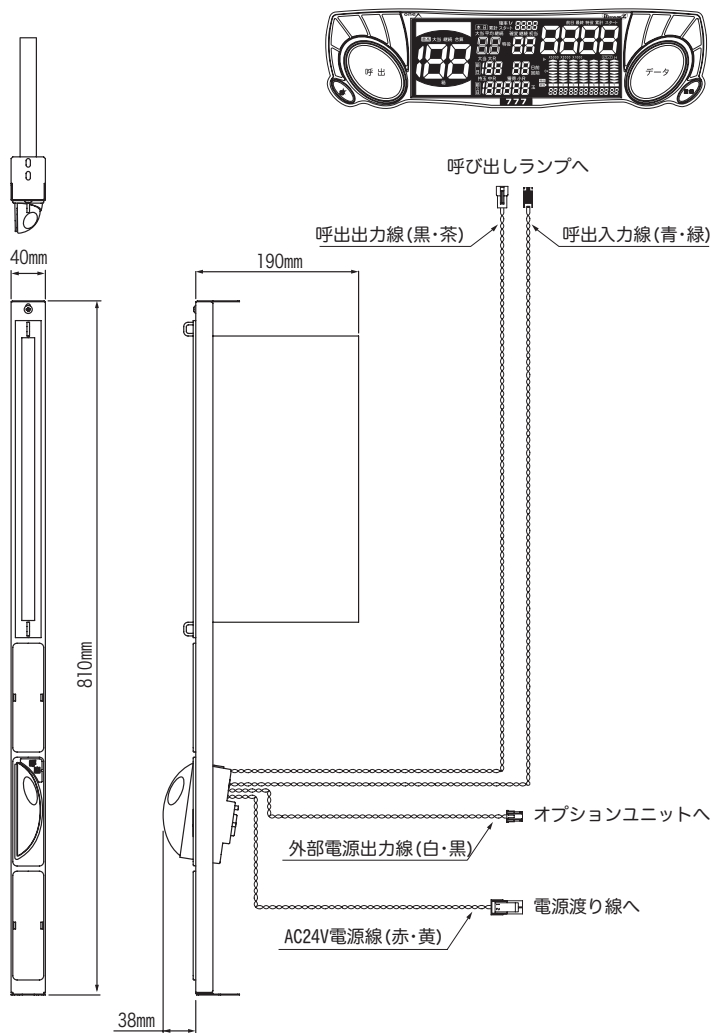

## オプション

使用イメージ

※ケーブルは付属しておりません。

(スマートフォンホルダー+USB)

使用イメージ

(カップホルダー)

パネル入れ替え可能。

## 仕様

本体外形寸法	40(W)×810(H)×228(D)mm ガラス面からの奥行き190mm
電源	AC24V 50/60Hz
消費電力	最大1VA (USB使用時6VA)

## 外観寸法図・配線図